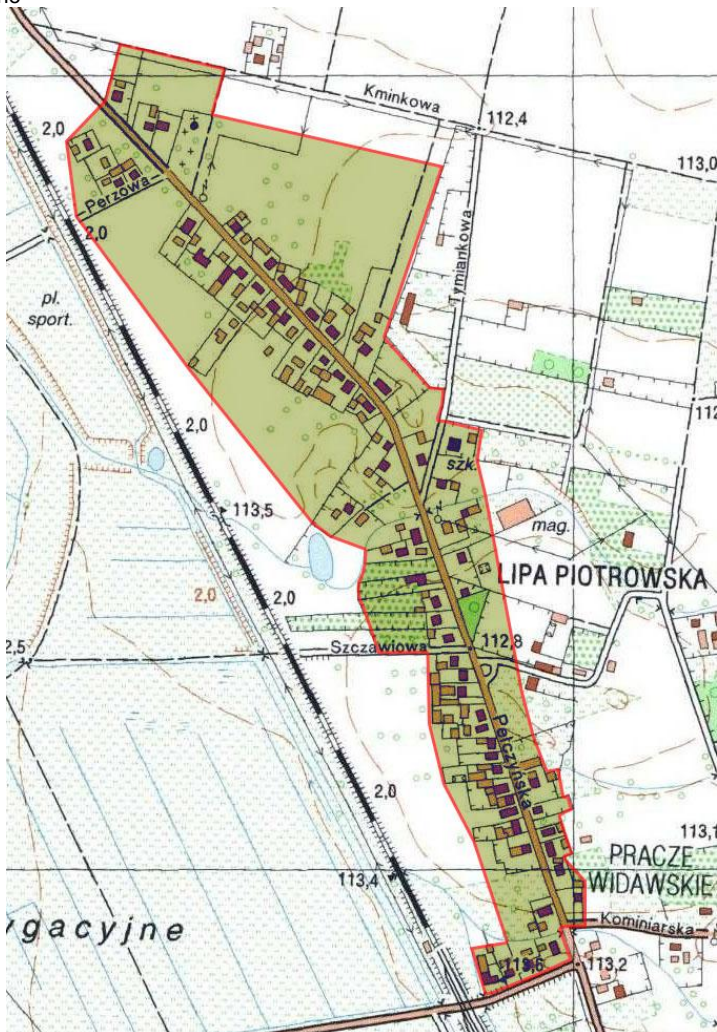

# KARTA EWIDENCYJNA OBIEKTU NIERUCHOMEGO NIEWPISANEGO DO REJESTRU ZABYTKÓW

3. Miejscowość  
W R O C Ł A W

1. Nazwa

Historyczny układ urbanistyczny dawnej wsi Lipa Piotrowska we Wrocławiu

2. Czas powstania

1352 (wzmianka);  
XIX / XX w. - 1945 r.

9. Materiały graficzne

Granica obszaru

Lokalizacja obszaru

4. Adres (ulica, nr posesji)

Historyczny układ urbanistyczny dawnej wsi rozplanowanej wzdłuż ul. Pełczyńskiej we Wrocławiu.

5. Przynależność administracyjna

województwo dolnośląskie

powiat Wrocław

gmina Wrocław

6. Współrzędne geograficzne

-

7. Użytkowanie obecne

historyczny układ urbanistyczny