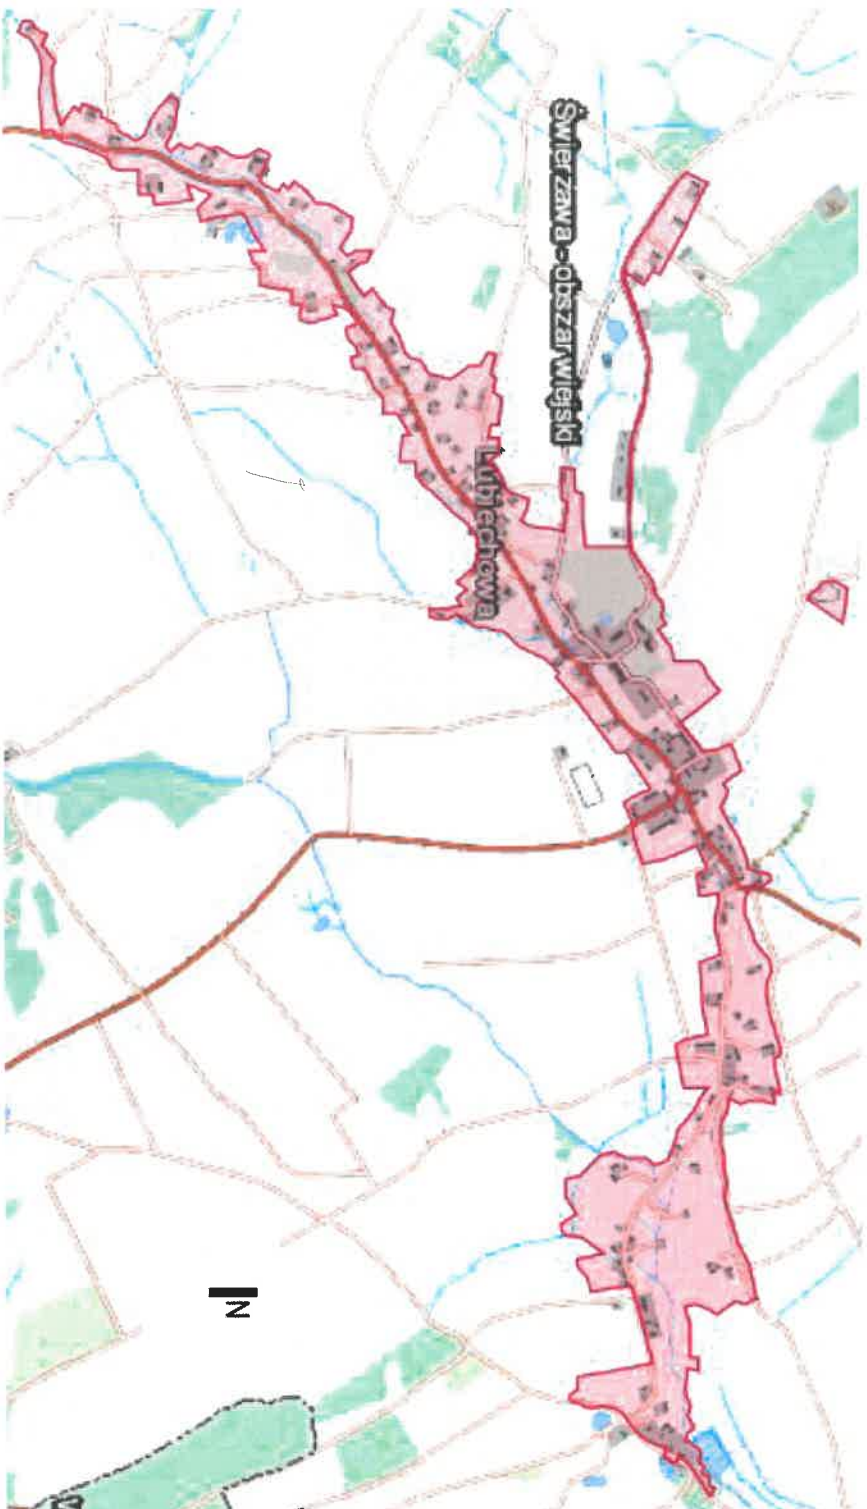

# KARTA EWIDENCYJNA OBIEKTU NIEMUCHOMEGO NIEWPISANEGO DO REJESTRU ZABYTKÓW

LUBIECHOWA

3. Miejscowość

2. Czas powstania

k. XIII w., pocz. XVI w.,  
XVIII w., poł. XIX w., pocz. XX w.

1. Nazwa

Historyczny układ ruralistyczny wsi

9. Materiały graficzne

4. Adres (ulica, nr posesji)  
Historyczny układ ruralistyczny wsi Lubiechowa

5. Przynależność administracyjna

Województwo DOLNOŚLĄSKIE

Powiat ZŁOTORYJSKI

Gmina ŚWIERZAWA

6. Współrzędne geograficzne

-

7. Użytkowanie obecne

Historyczny układ ruralistyczny

8. Stan zachowania

4 - dobry

Granica obszaru

Świe/142

Syp. Orel 58/10

11. Adnotacje o inspekcjach, informacje o zmianach (daty, imiona i nazwiska wypelniających)

Lokalizacja obszaru 1:250 000

10. Istniejące zagrożenia, najpilniejsze postulaty konserwatorskie  
**Zagrożenia inwestycyjne.**