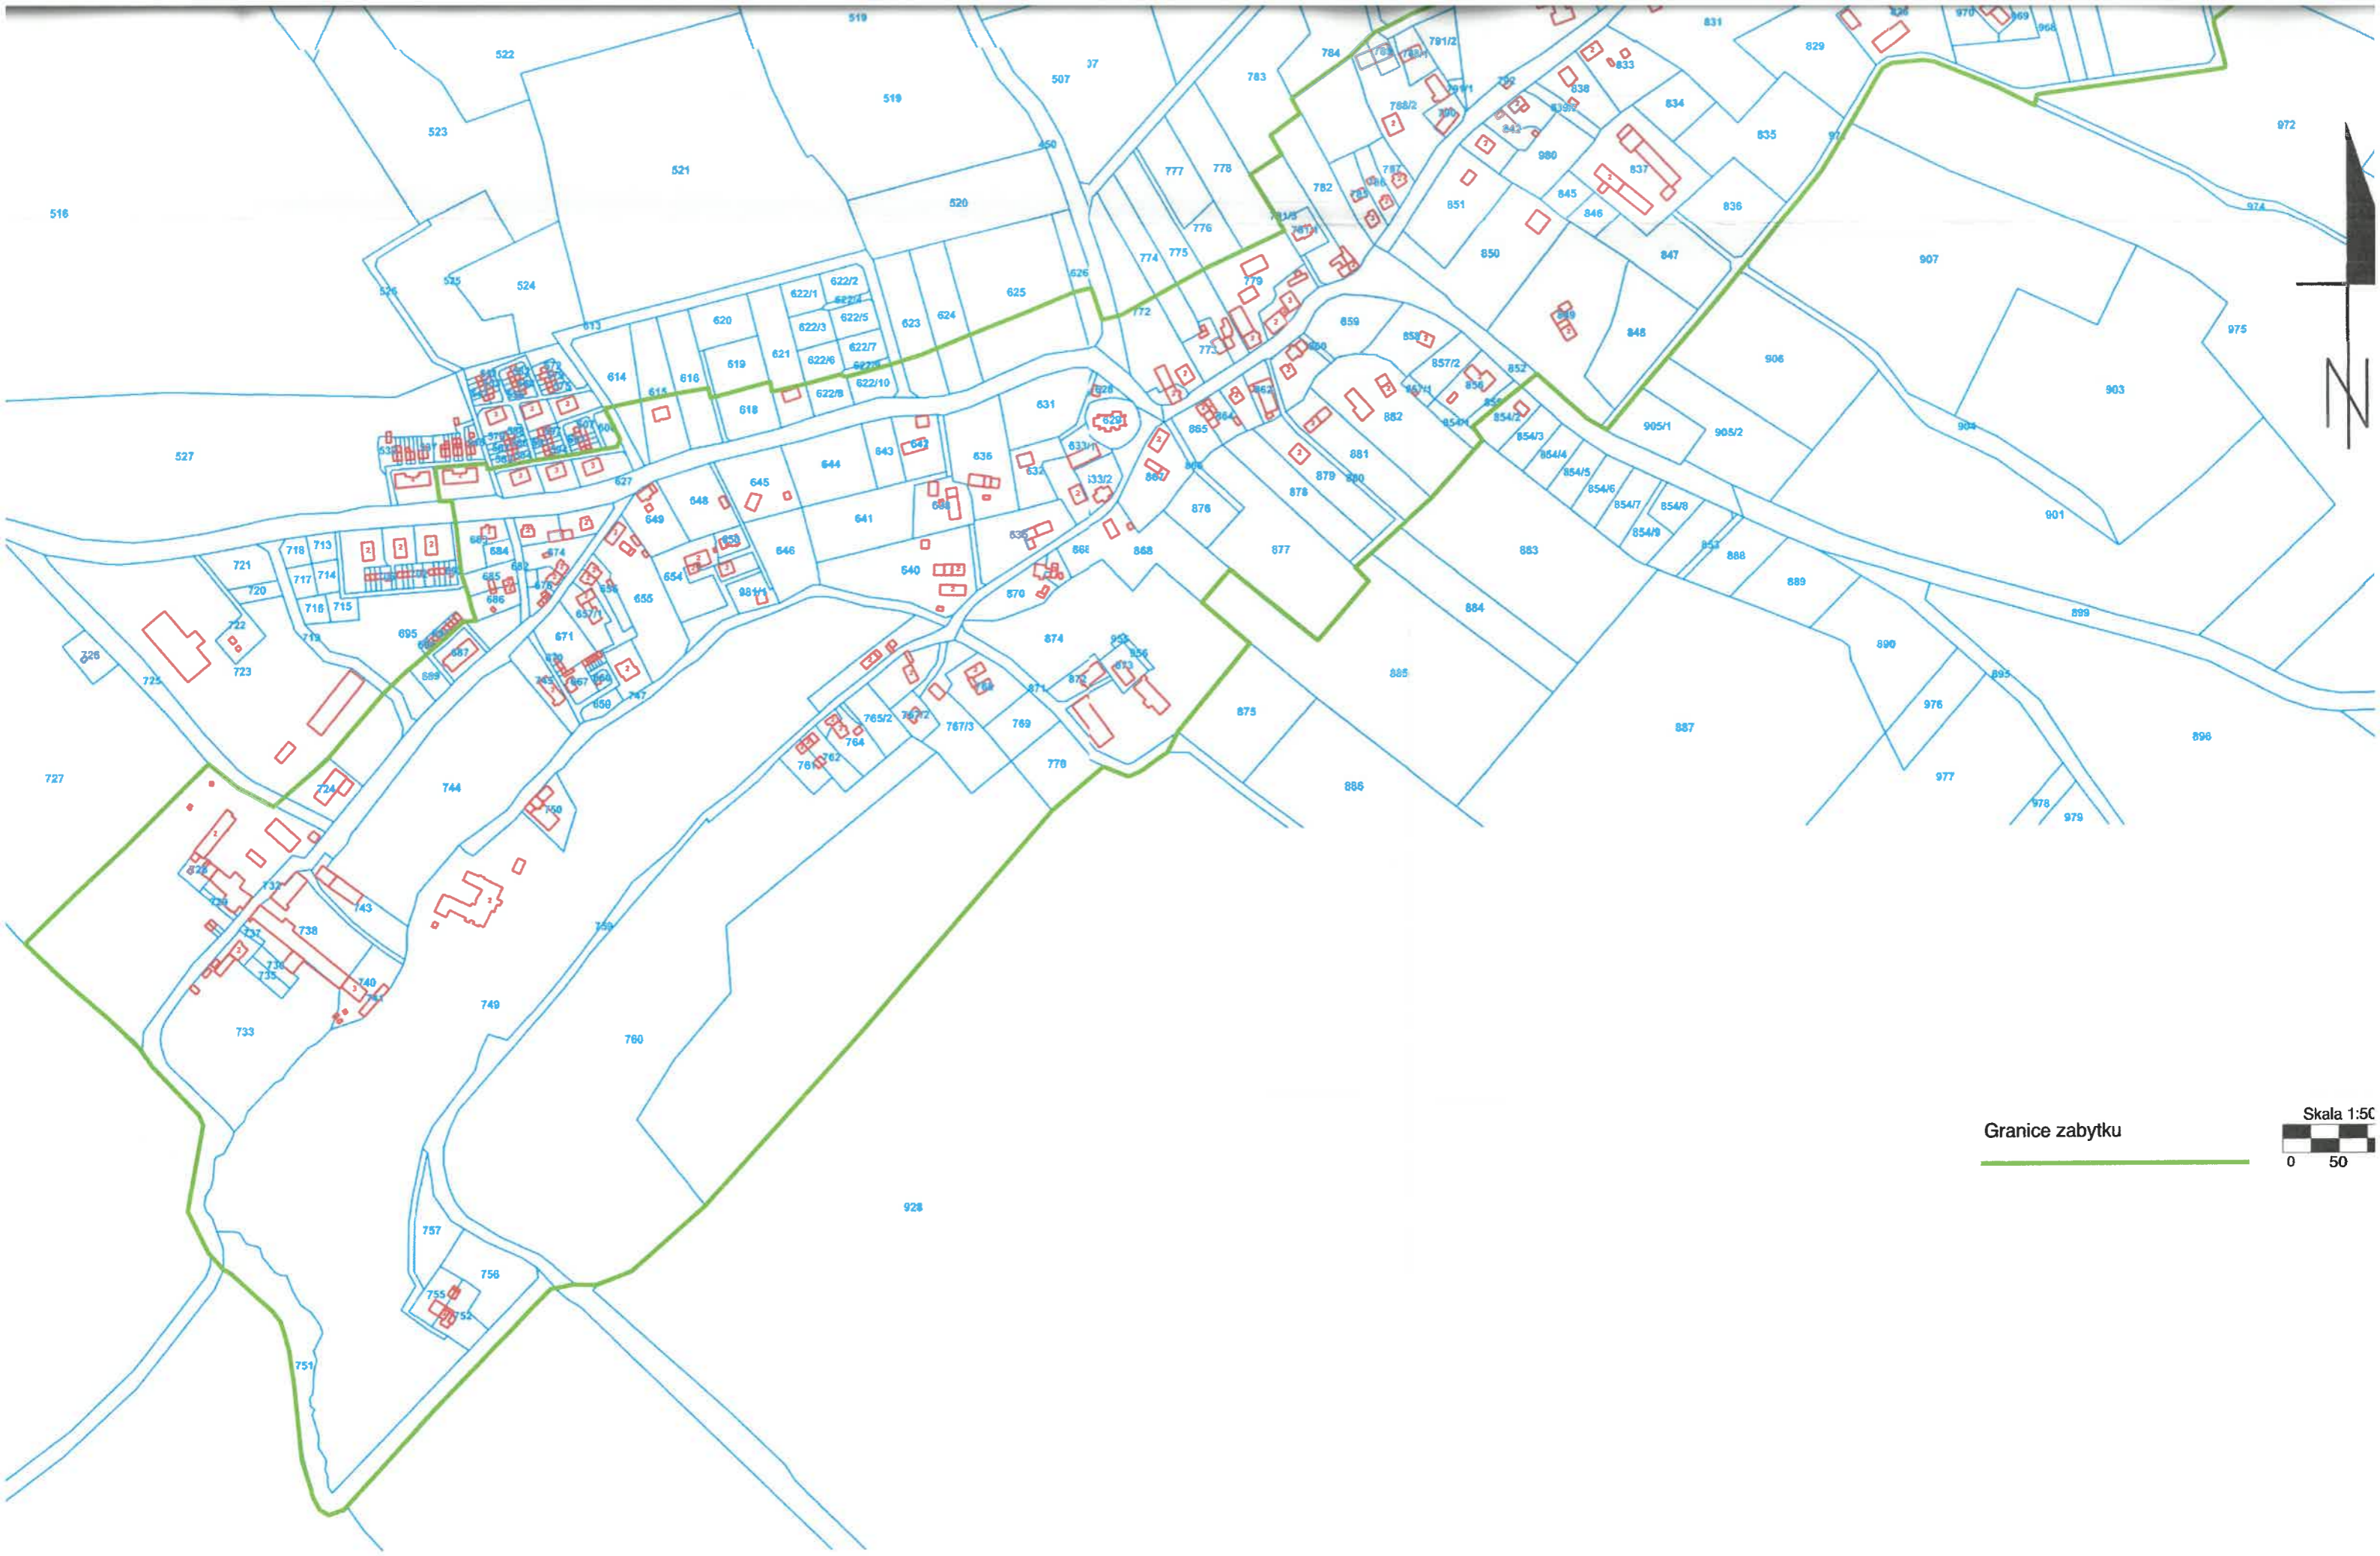

gmina	DOBROCIN
powiat	DZIERŻONIÓW
województwo	DOLNOŚLĄSKIE

5. Nazwa zabytku (jak w karcie), adres
**HISTORYCZNY UKŁAD RURALISTYCZNY
 WSI DOBROCIN**

6. Zawartość załącznika
MAPA W SKALI 1:5000 Z ZAZNACZONYMI GRANICAMI ZABYTKU

Granice zabytku

Skala 1:50