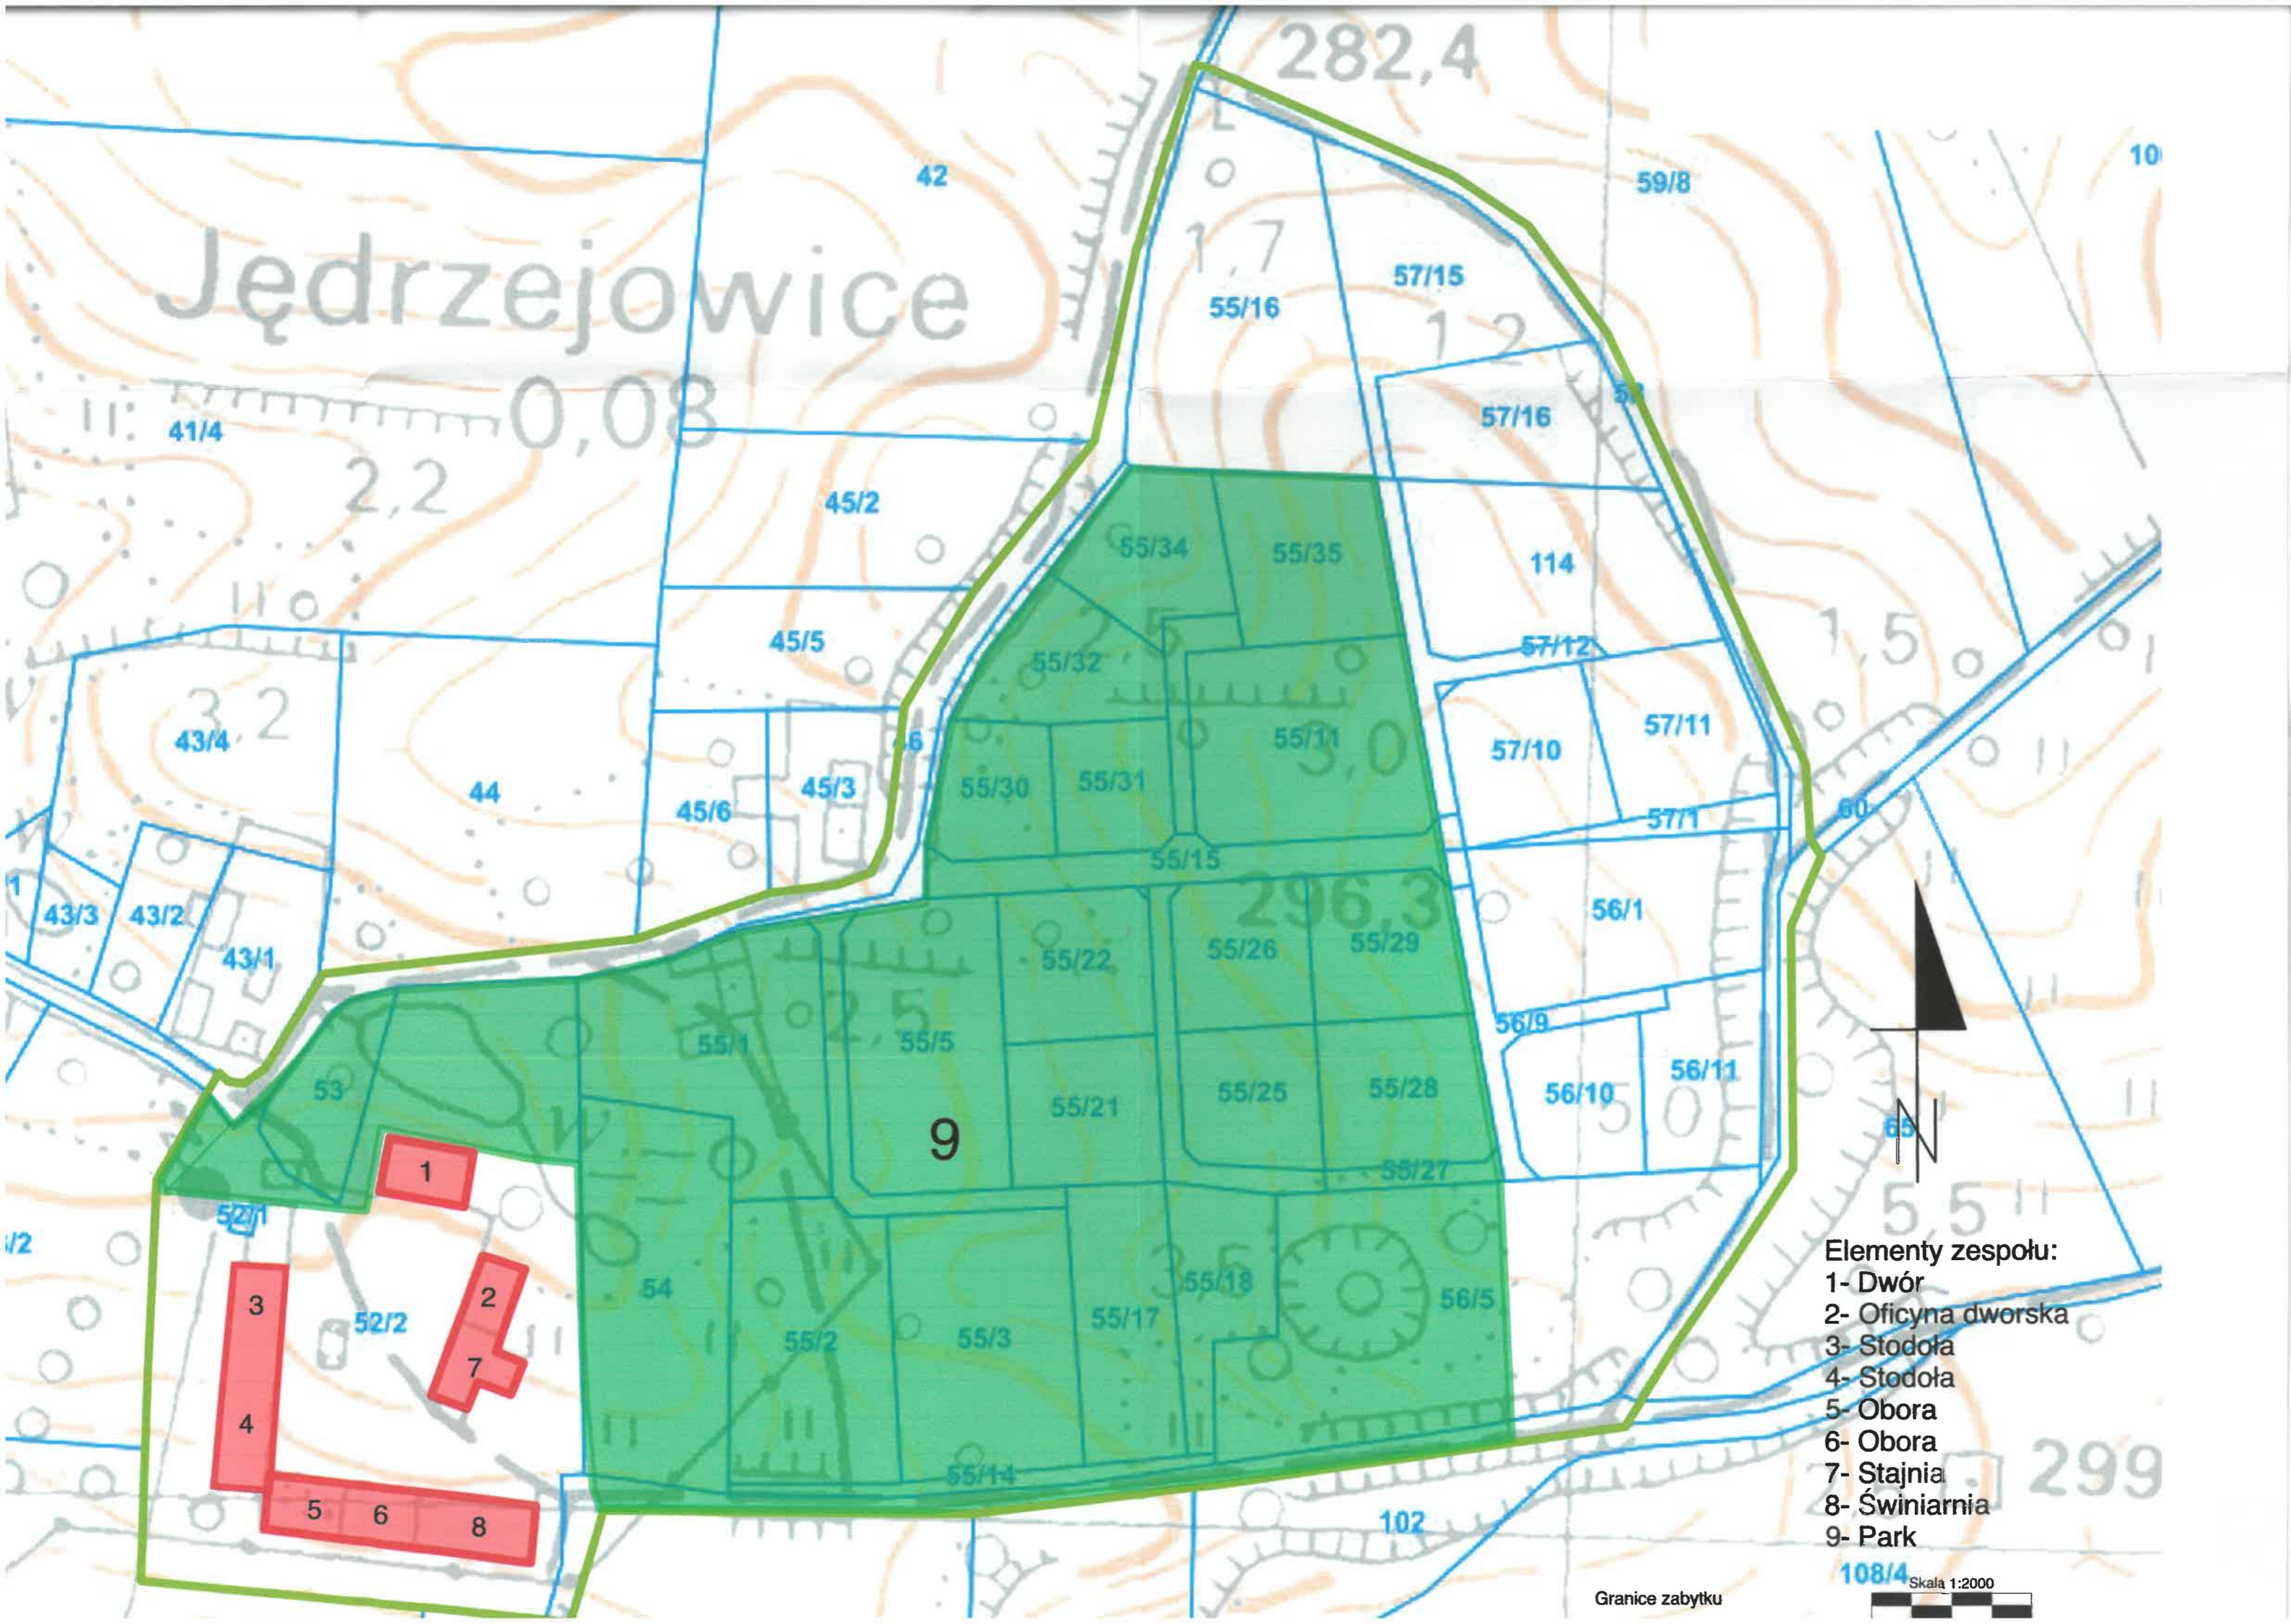

Jędrzejowice

Elementy zespołu:

- 1- Dwór
- 2- Oficyna dworska
- 3- Stodoła
- 4- Stodoła
- 5- Obora
- 6- Obora
- 7- Stajnia
- 8- Świniarnia
- 9- Park

Granice zabytku

108/4

Skala 1:2000