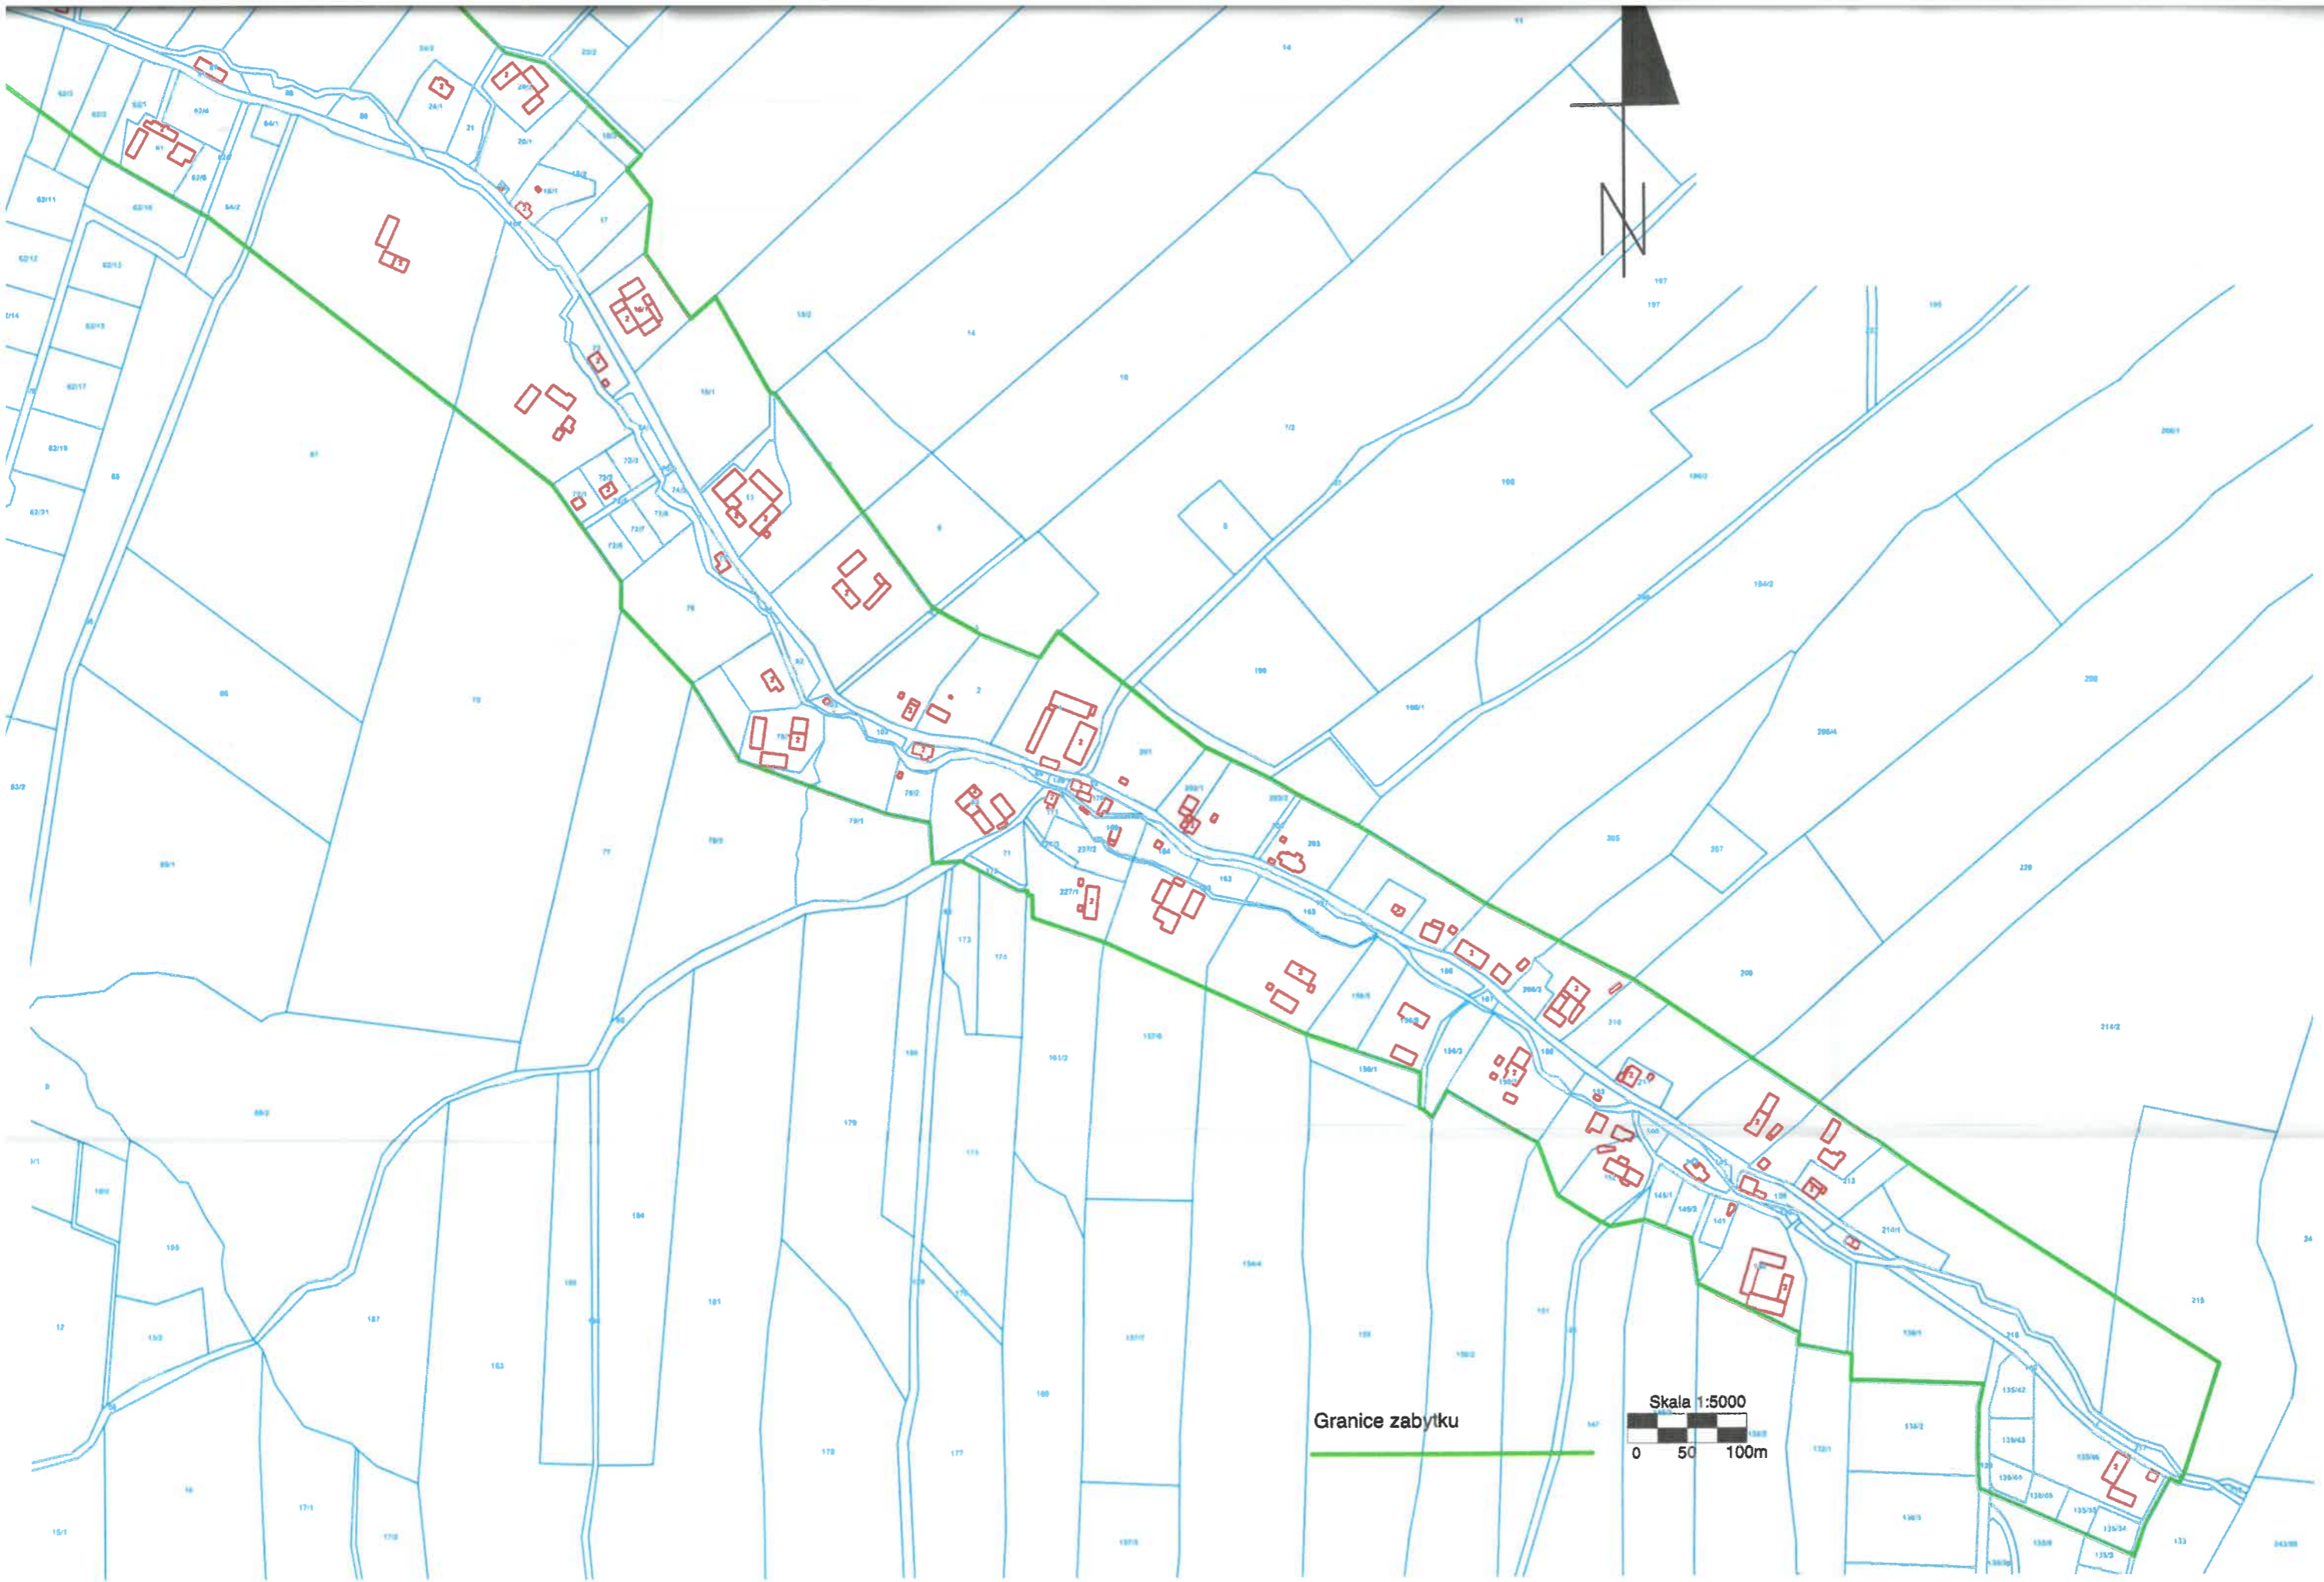

miejscowość	SZKLARNIA
gmina	MIĘDZYLESIE
powiat	KŁODZKI
województwo	DOLNOŚLĄSKIE

5. Nazwa zabytku (jak w karcie), adres
**HISTORYCZNY UKŁAD RURALISTYCZNY WSI
SZKLARNIA**

6. Zawartość załącznika
MAPA W SKALI 1:5000 Z ZAZNACZONYMI GRANICAMI ZABYTUKU