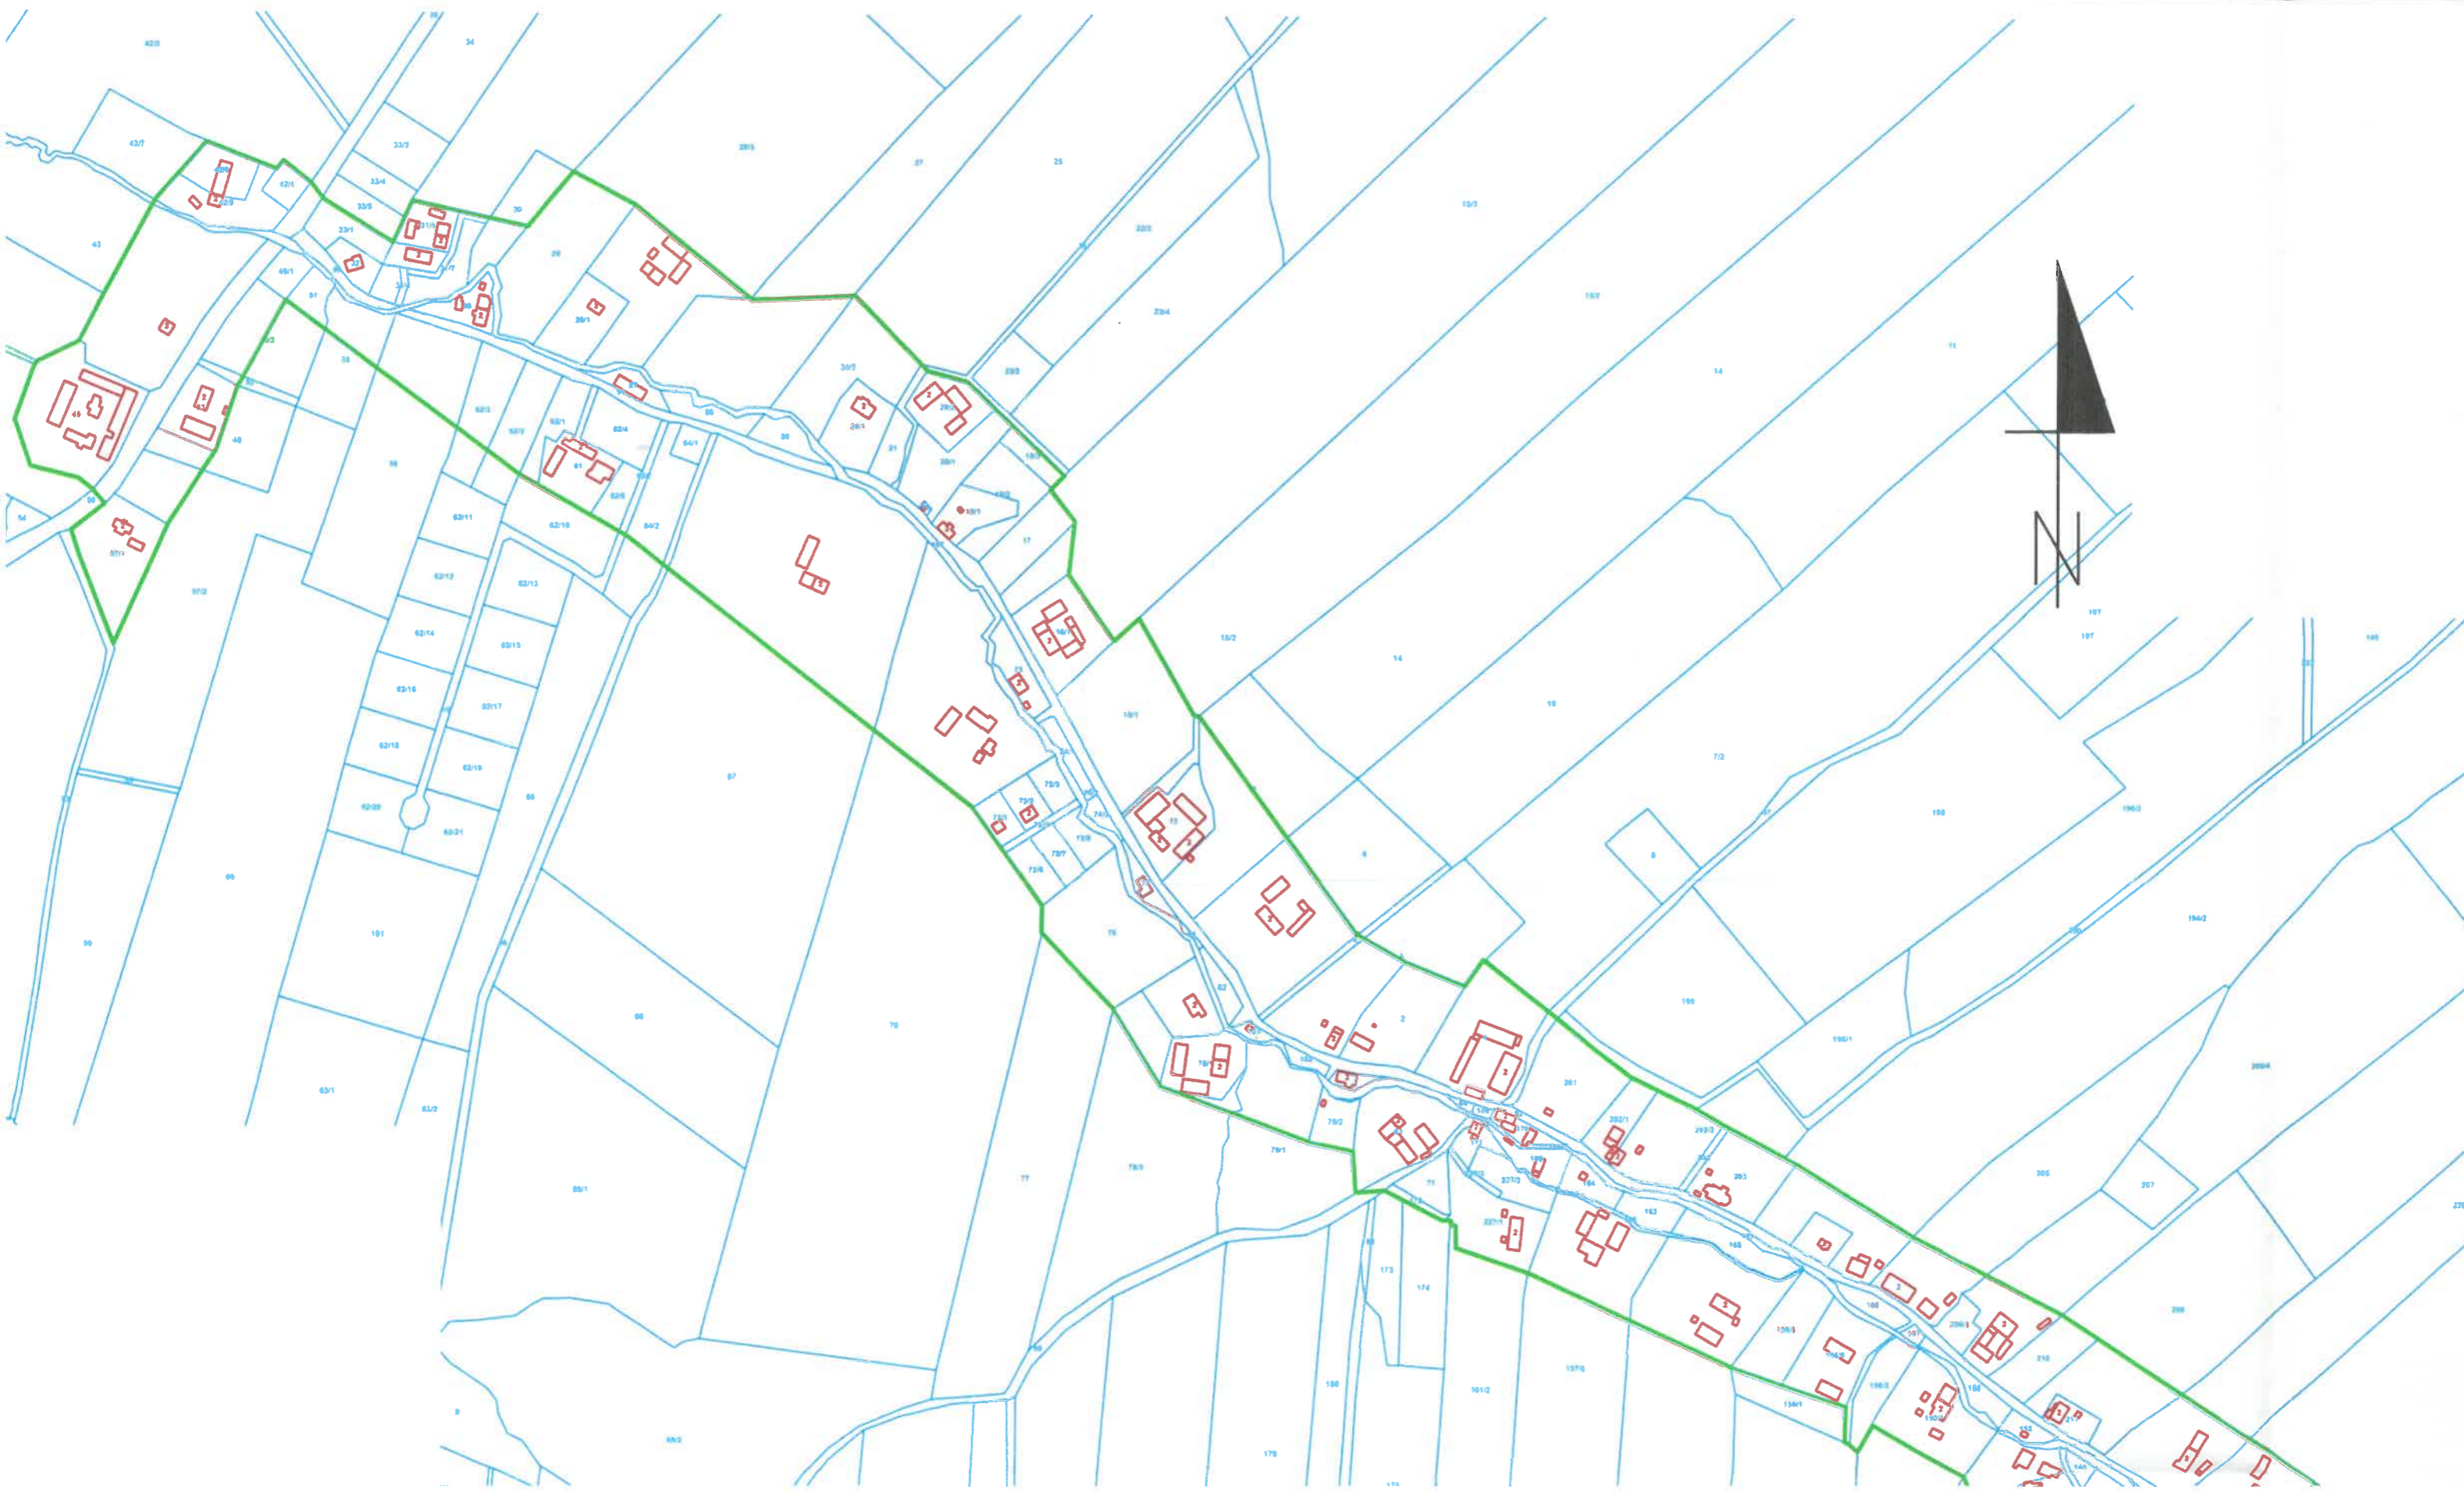

miejscowość	SZKLARNIA
gmina	MIĘDZYLESIE
powiat	KŁODZKI
województwo	DOLNOŚLĄSKIE

5. Nazwa zabytku (jak w karcie), adres
**HISTORYCZNY UKŁAD RURALISTYCZNY WSI
SZKLARNIA**

6. Zawartość załącznika
MAPA W SKALI 1:5000 Z ZAZNACZONYMI GRANICAMI ZABYTUKU