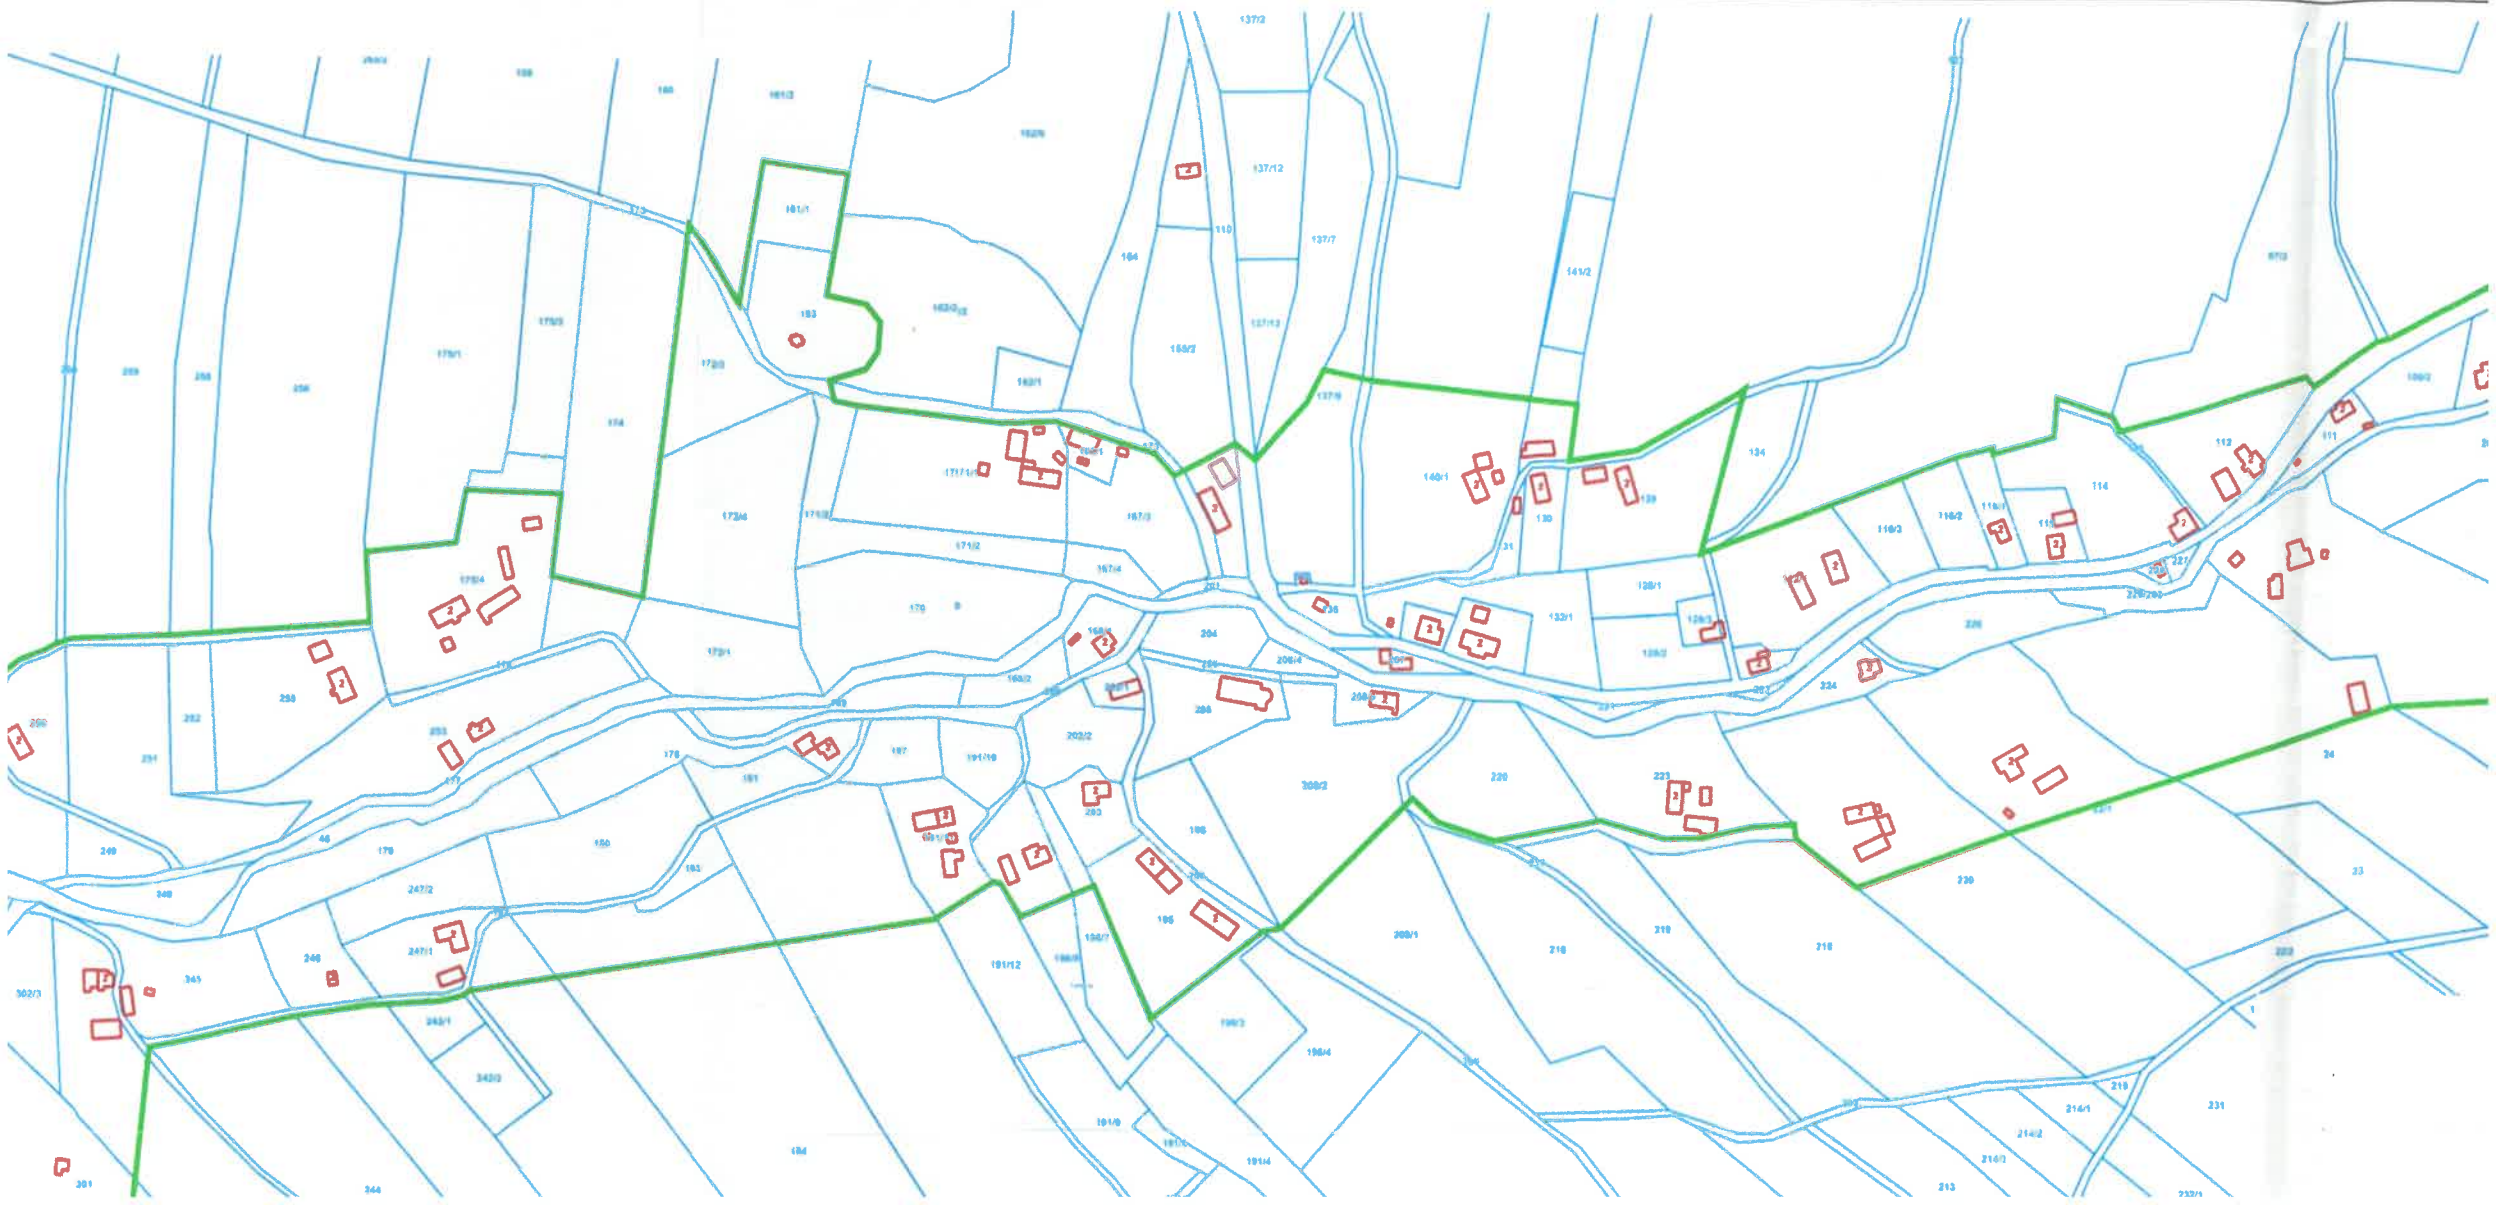

abytku (jak w karcie), adres

6. Zawartość załącznika

RYCZYNY UKŁAD RURALISTYCZNY WSI
PISARY

MAPA W SKALI 1:5000 Z ZAZNACZONYMI GRANICAMI ZABYTKU

TKU