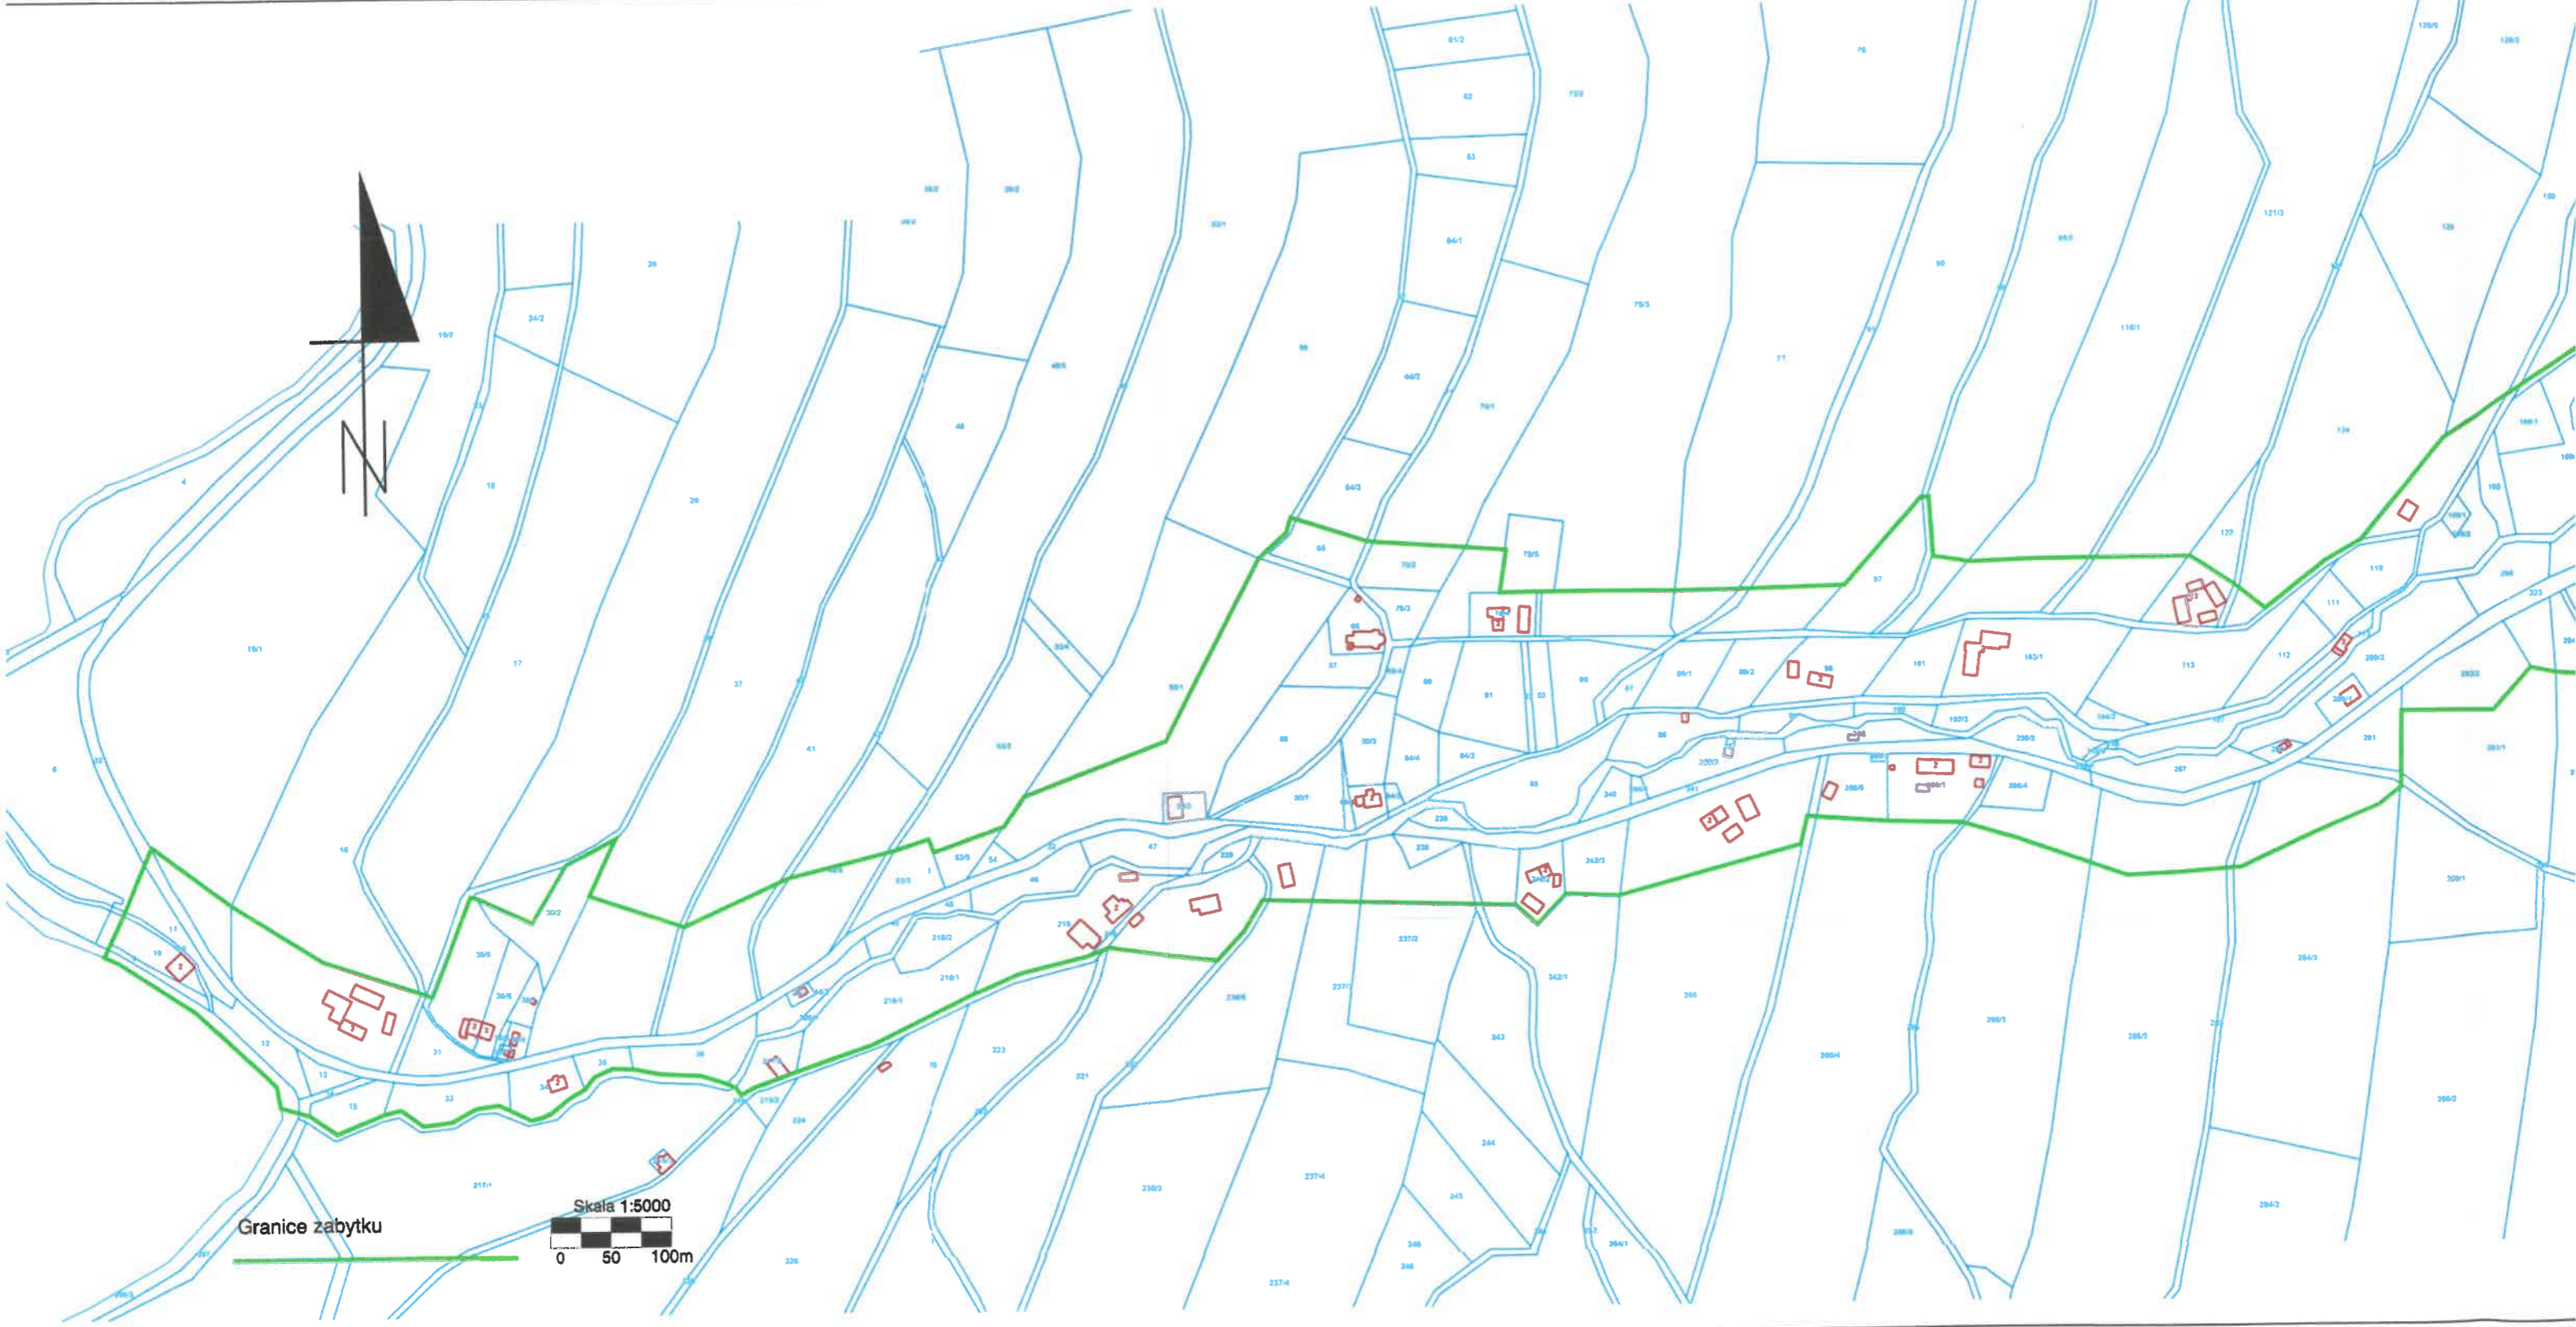

gmina	LESICA
powiat	MIĘDZYLESIE
vojevodztwo	KŁODZKI
województwo	DOLNOŚLĄSKIE

5. Nazwa zabytku (jak w karcie), adres
HISTORYCZNY UKŁAD RURALISTYCZNY WSI LESICA

6. Zawartość załącznika
MAPA W SKALI 1:5000 Z ZAZNACZONYMI GRANICAMI ZABYTKU