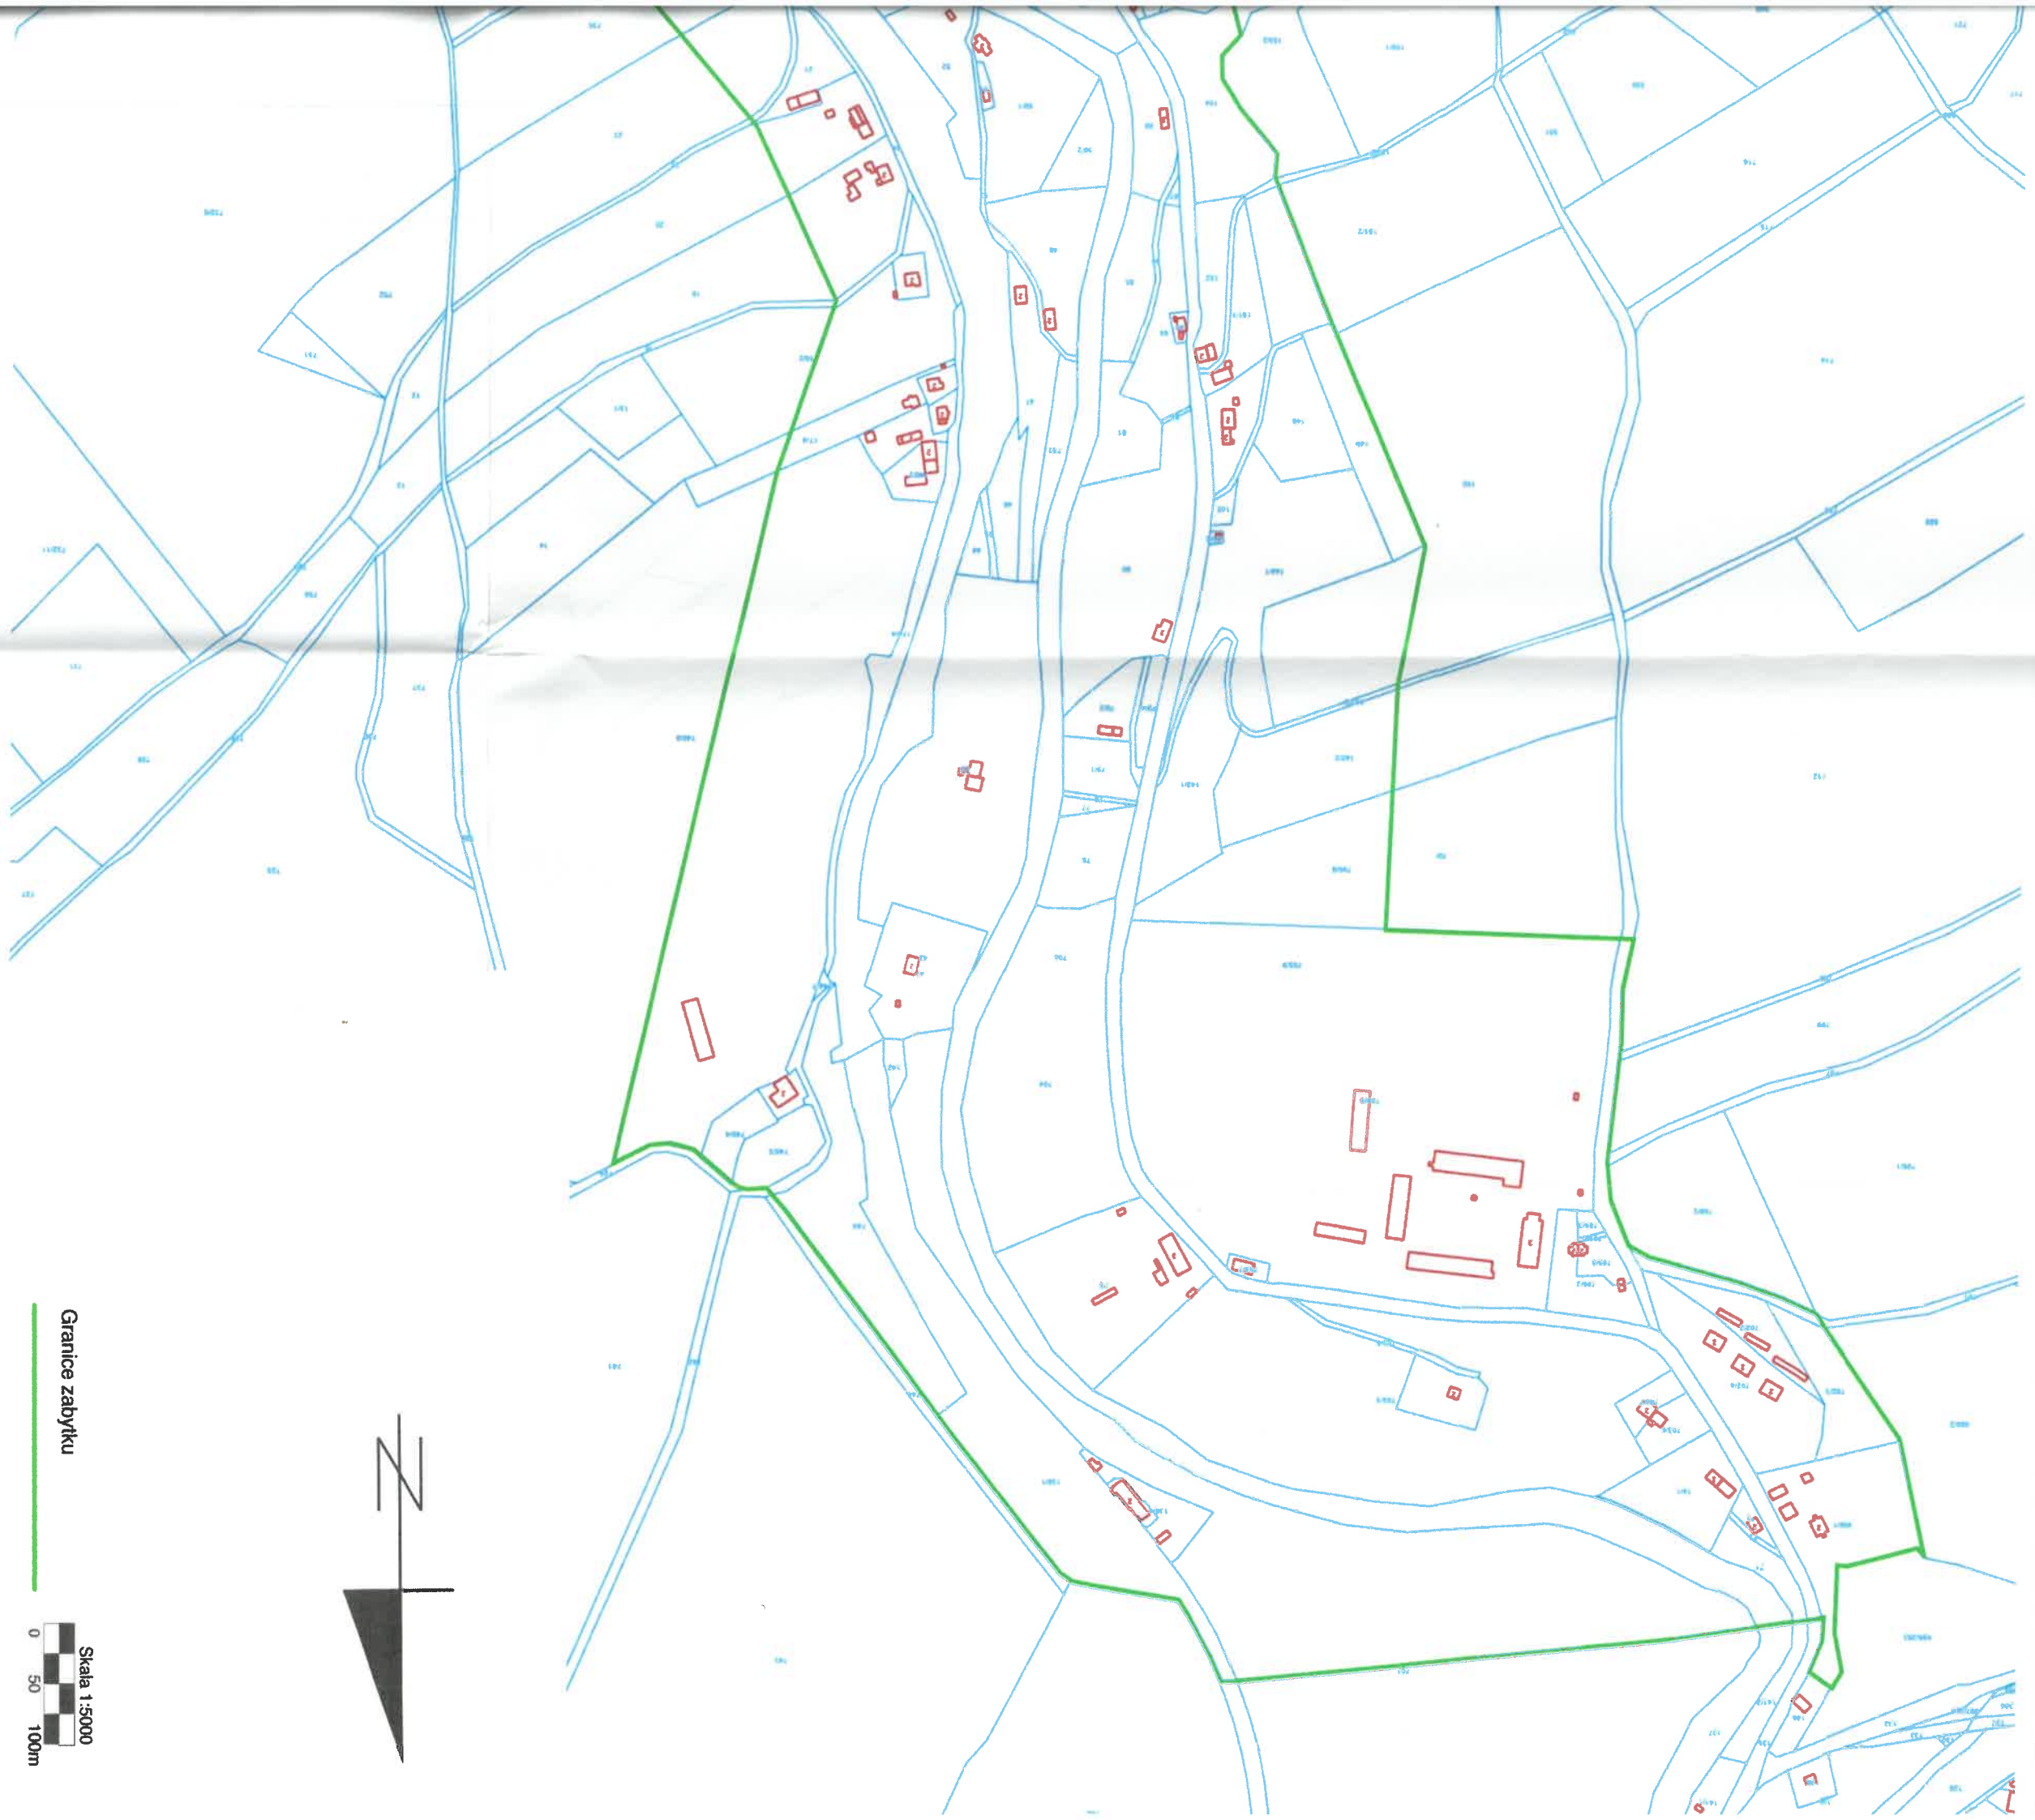

2. Gmina

**MIEDZYLESIE**

3. Powiat

**KŁODZKI**

4. Województwo

**DOLNOŚLĄSKIE**

**HISTORYCZNY UKŁAD RURALISTYCZNY WSI  
DŁUGOPOLE GÓRNE**

**MAPA W SKALI 1:5000 Z ZAZNACZONYMI GRANICAMI ZAE**

Skala 1:5000  
0 50 100m  
Granice zabytku