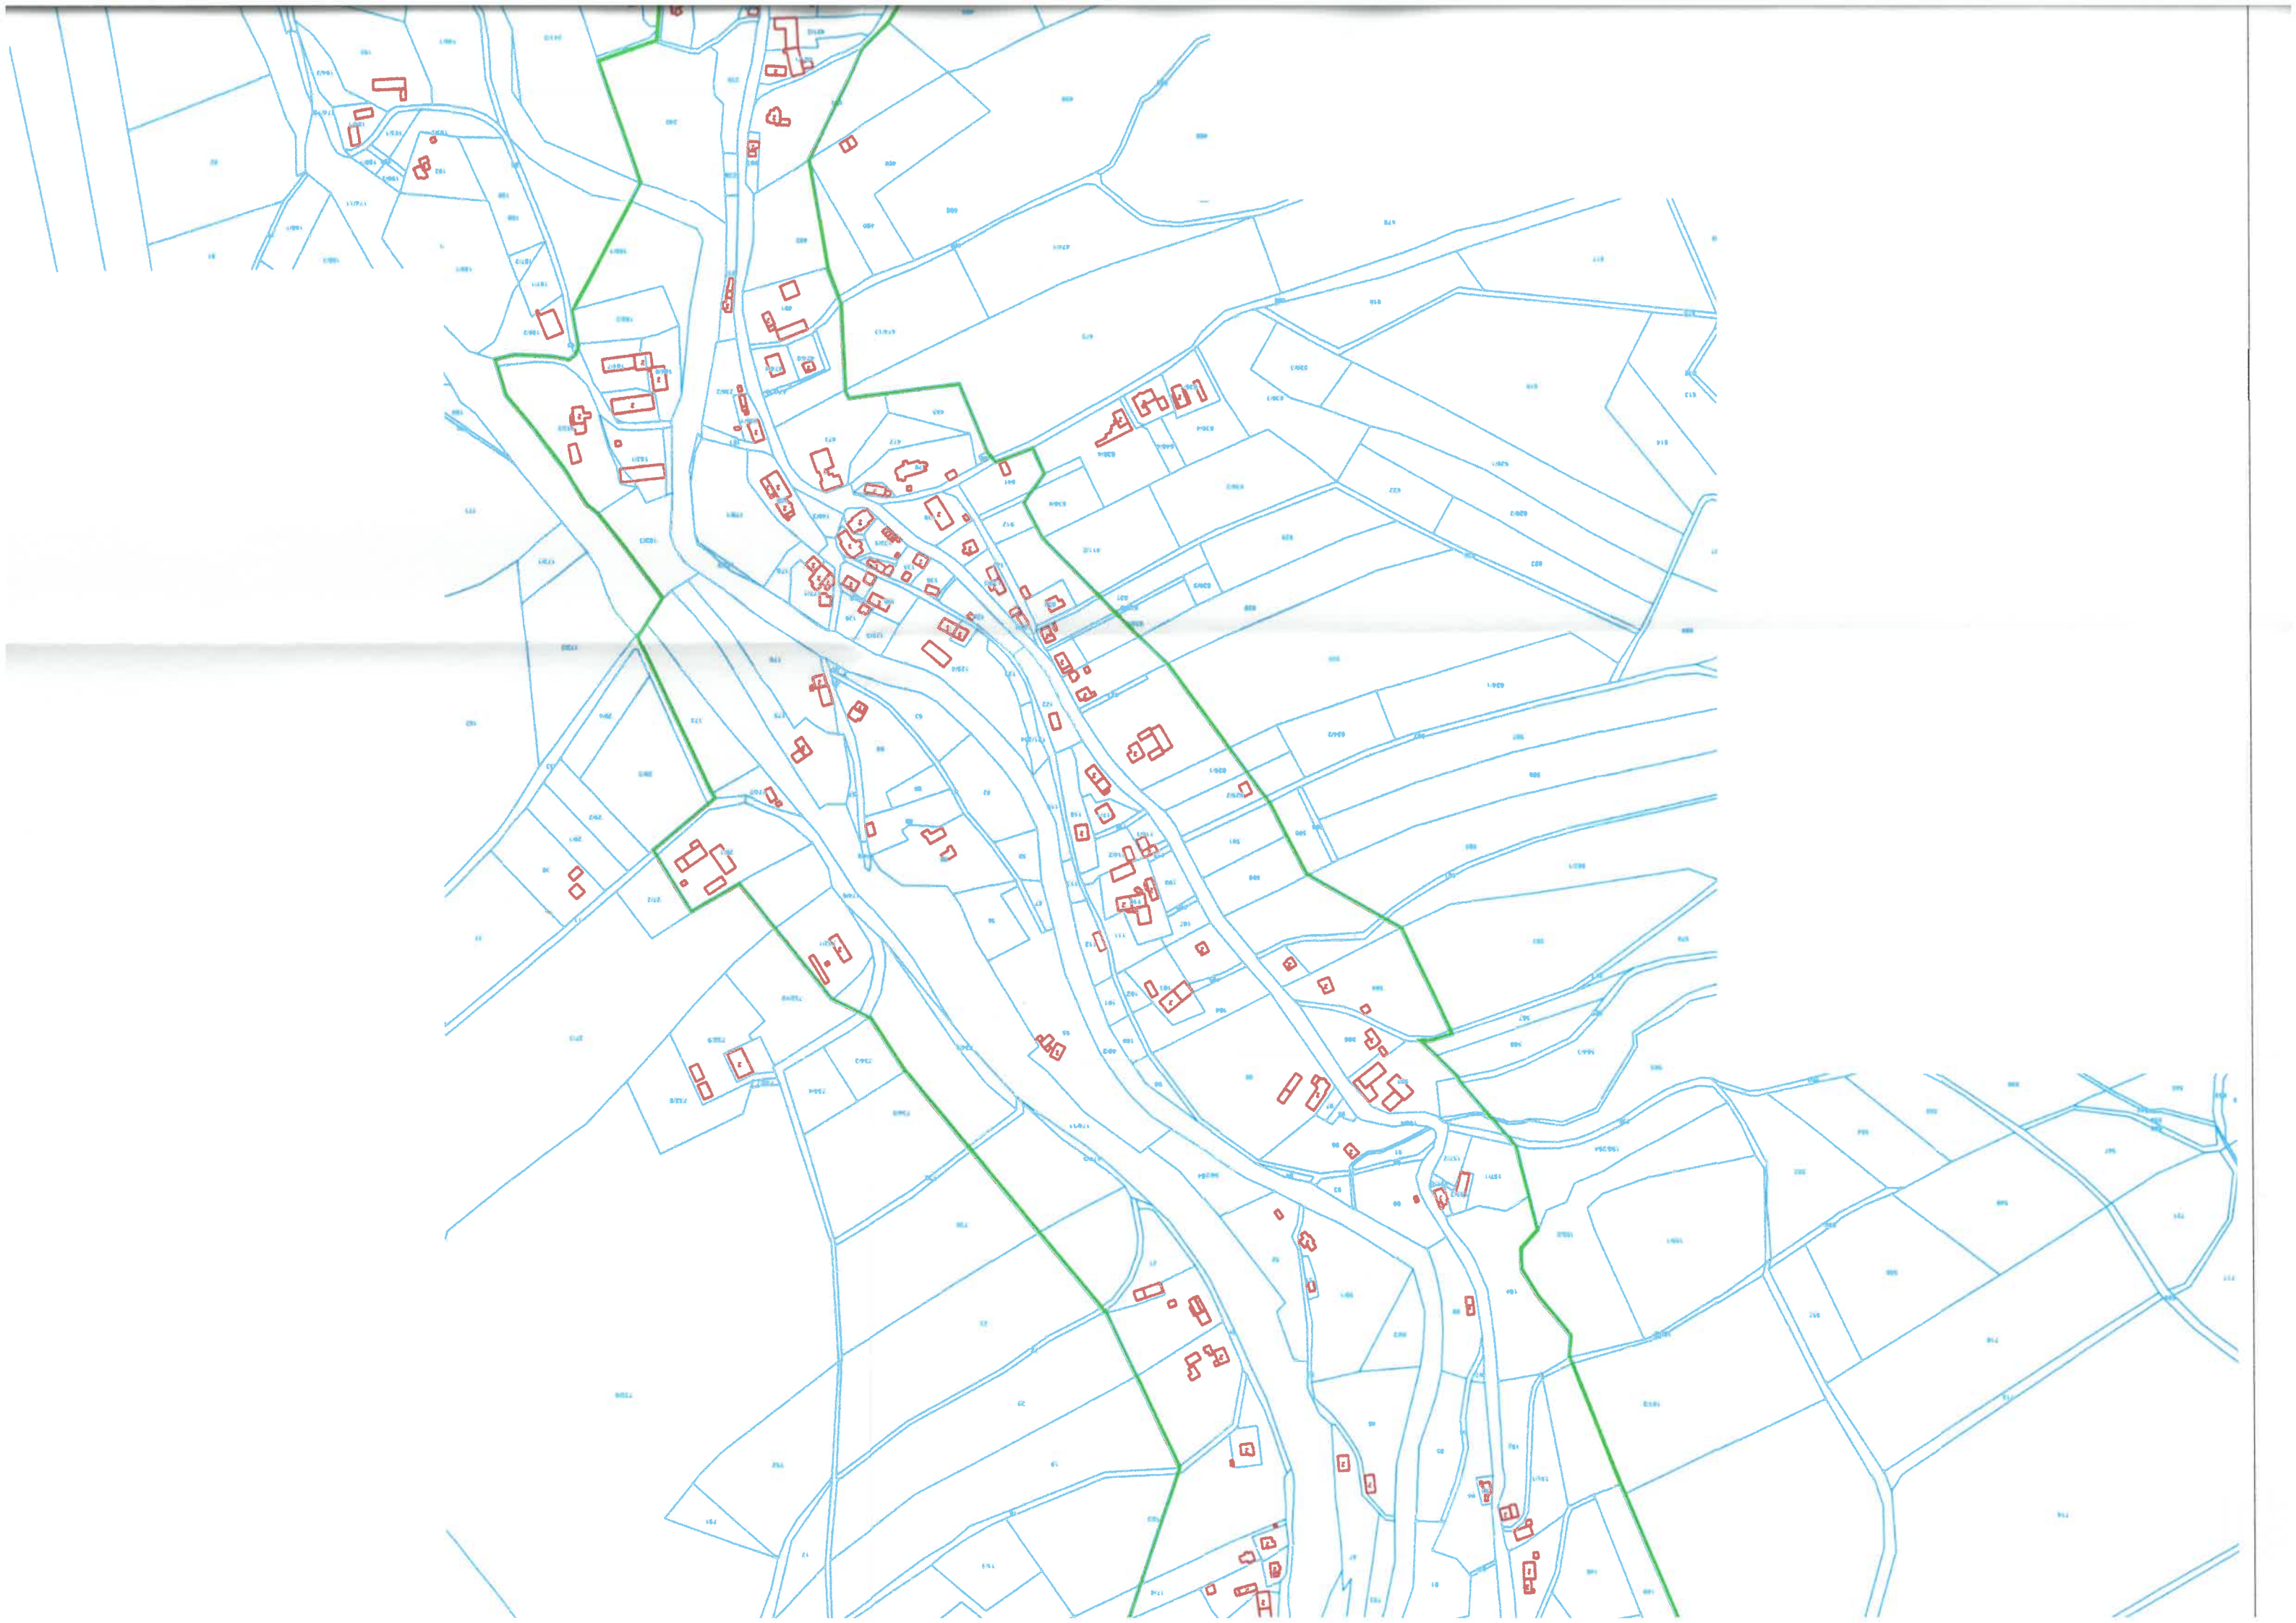

2. Gmina

**MIEDZYLESIE**

3. Powiat

**KŁODZKI**

4. Województwo

**DOLNOŚLĄSKIE**

**HISTORYCZNY UKŁAD RURALISTYCZNY WSI  
DŁUGOPOLE GÓRNE**

**MAPA W SKALI 1:5000 Z ZAZNACZONYMI GRANICAMI ZAE**

Skala 1:5000  
0 50 100m  
Granice zabytku