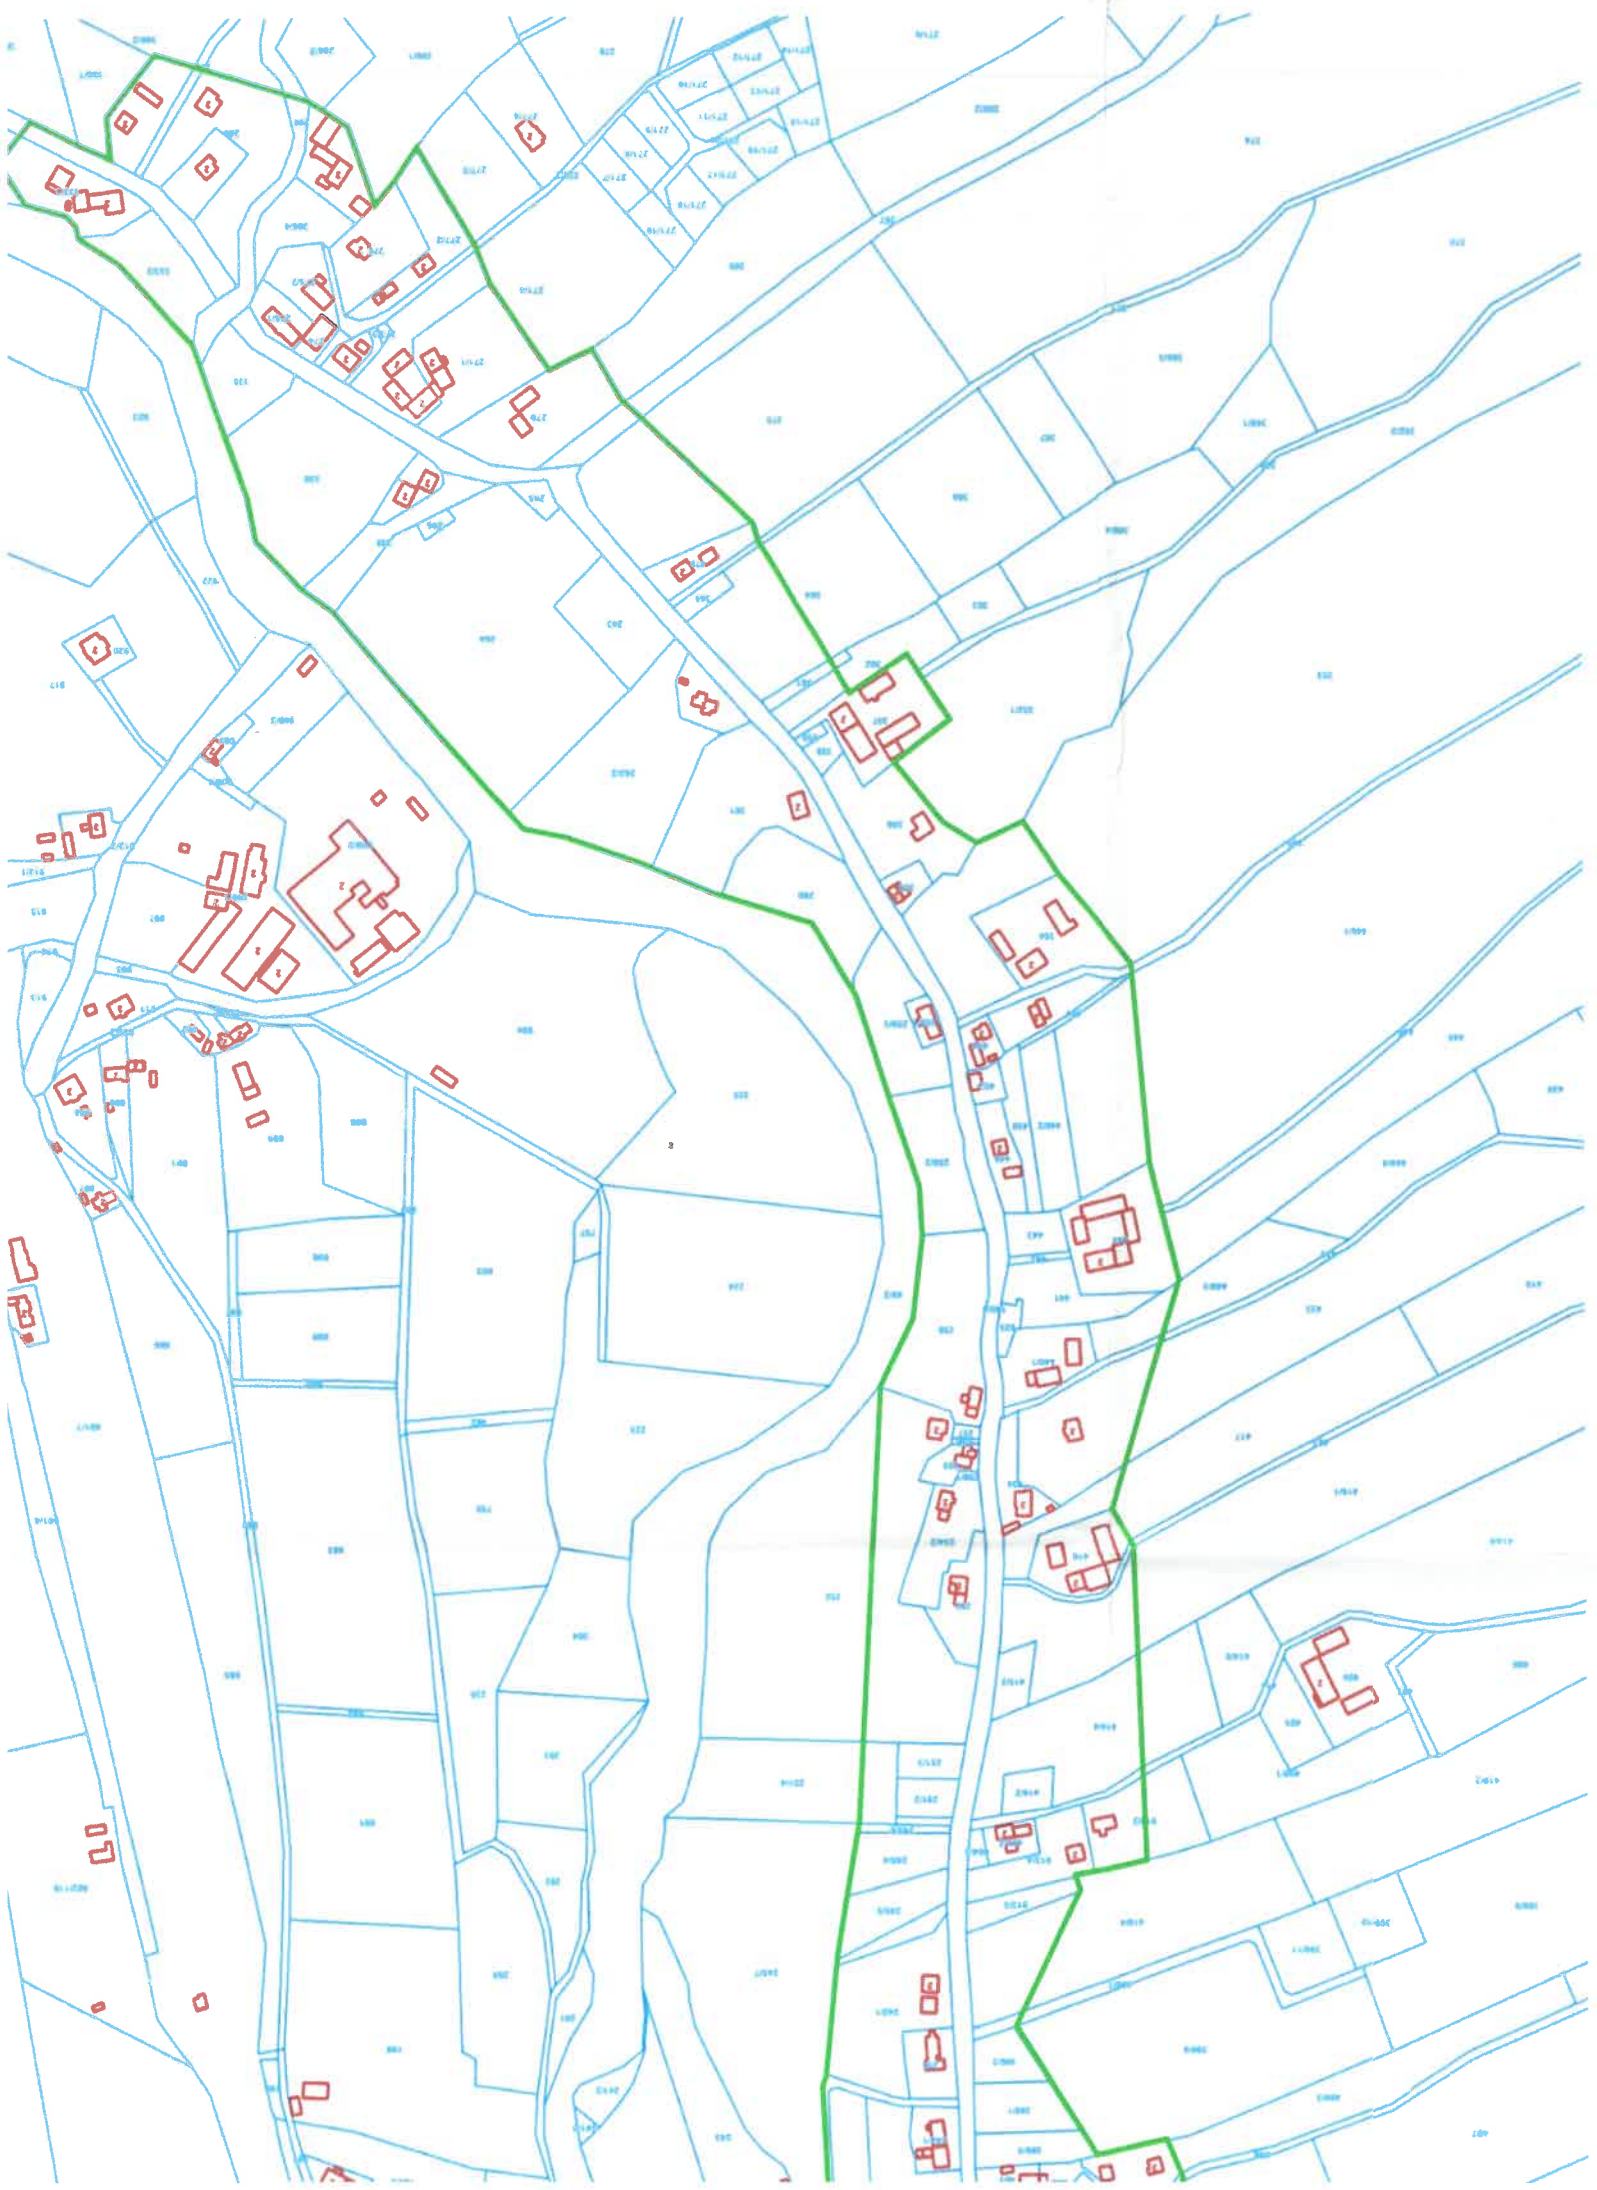

2. Gmina

**MIEDZYLESIE**

3. Powiat

**KŁODZKI**

4. Województwo

**DOLNOŚLĄSKIE**

**HISTORYCZNY UKŁAD RURALISTYCZNY WSI  
DŁUGOPOLE GÓRNE**

**MAPA W SKALI 1:5000 Z ZAZNACZONYMI GRANICAMI ZAE**

Skala 1:5000  
0 50 100m  
Granice zabytku