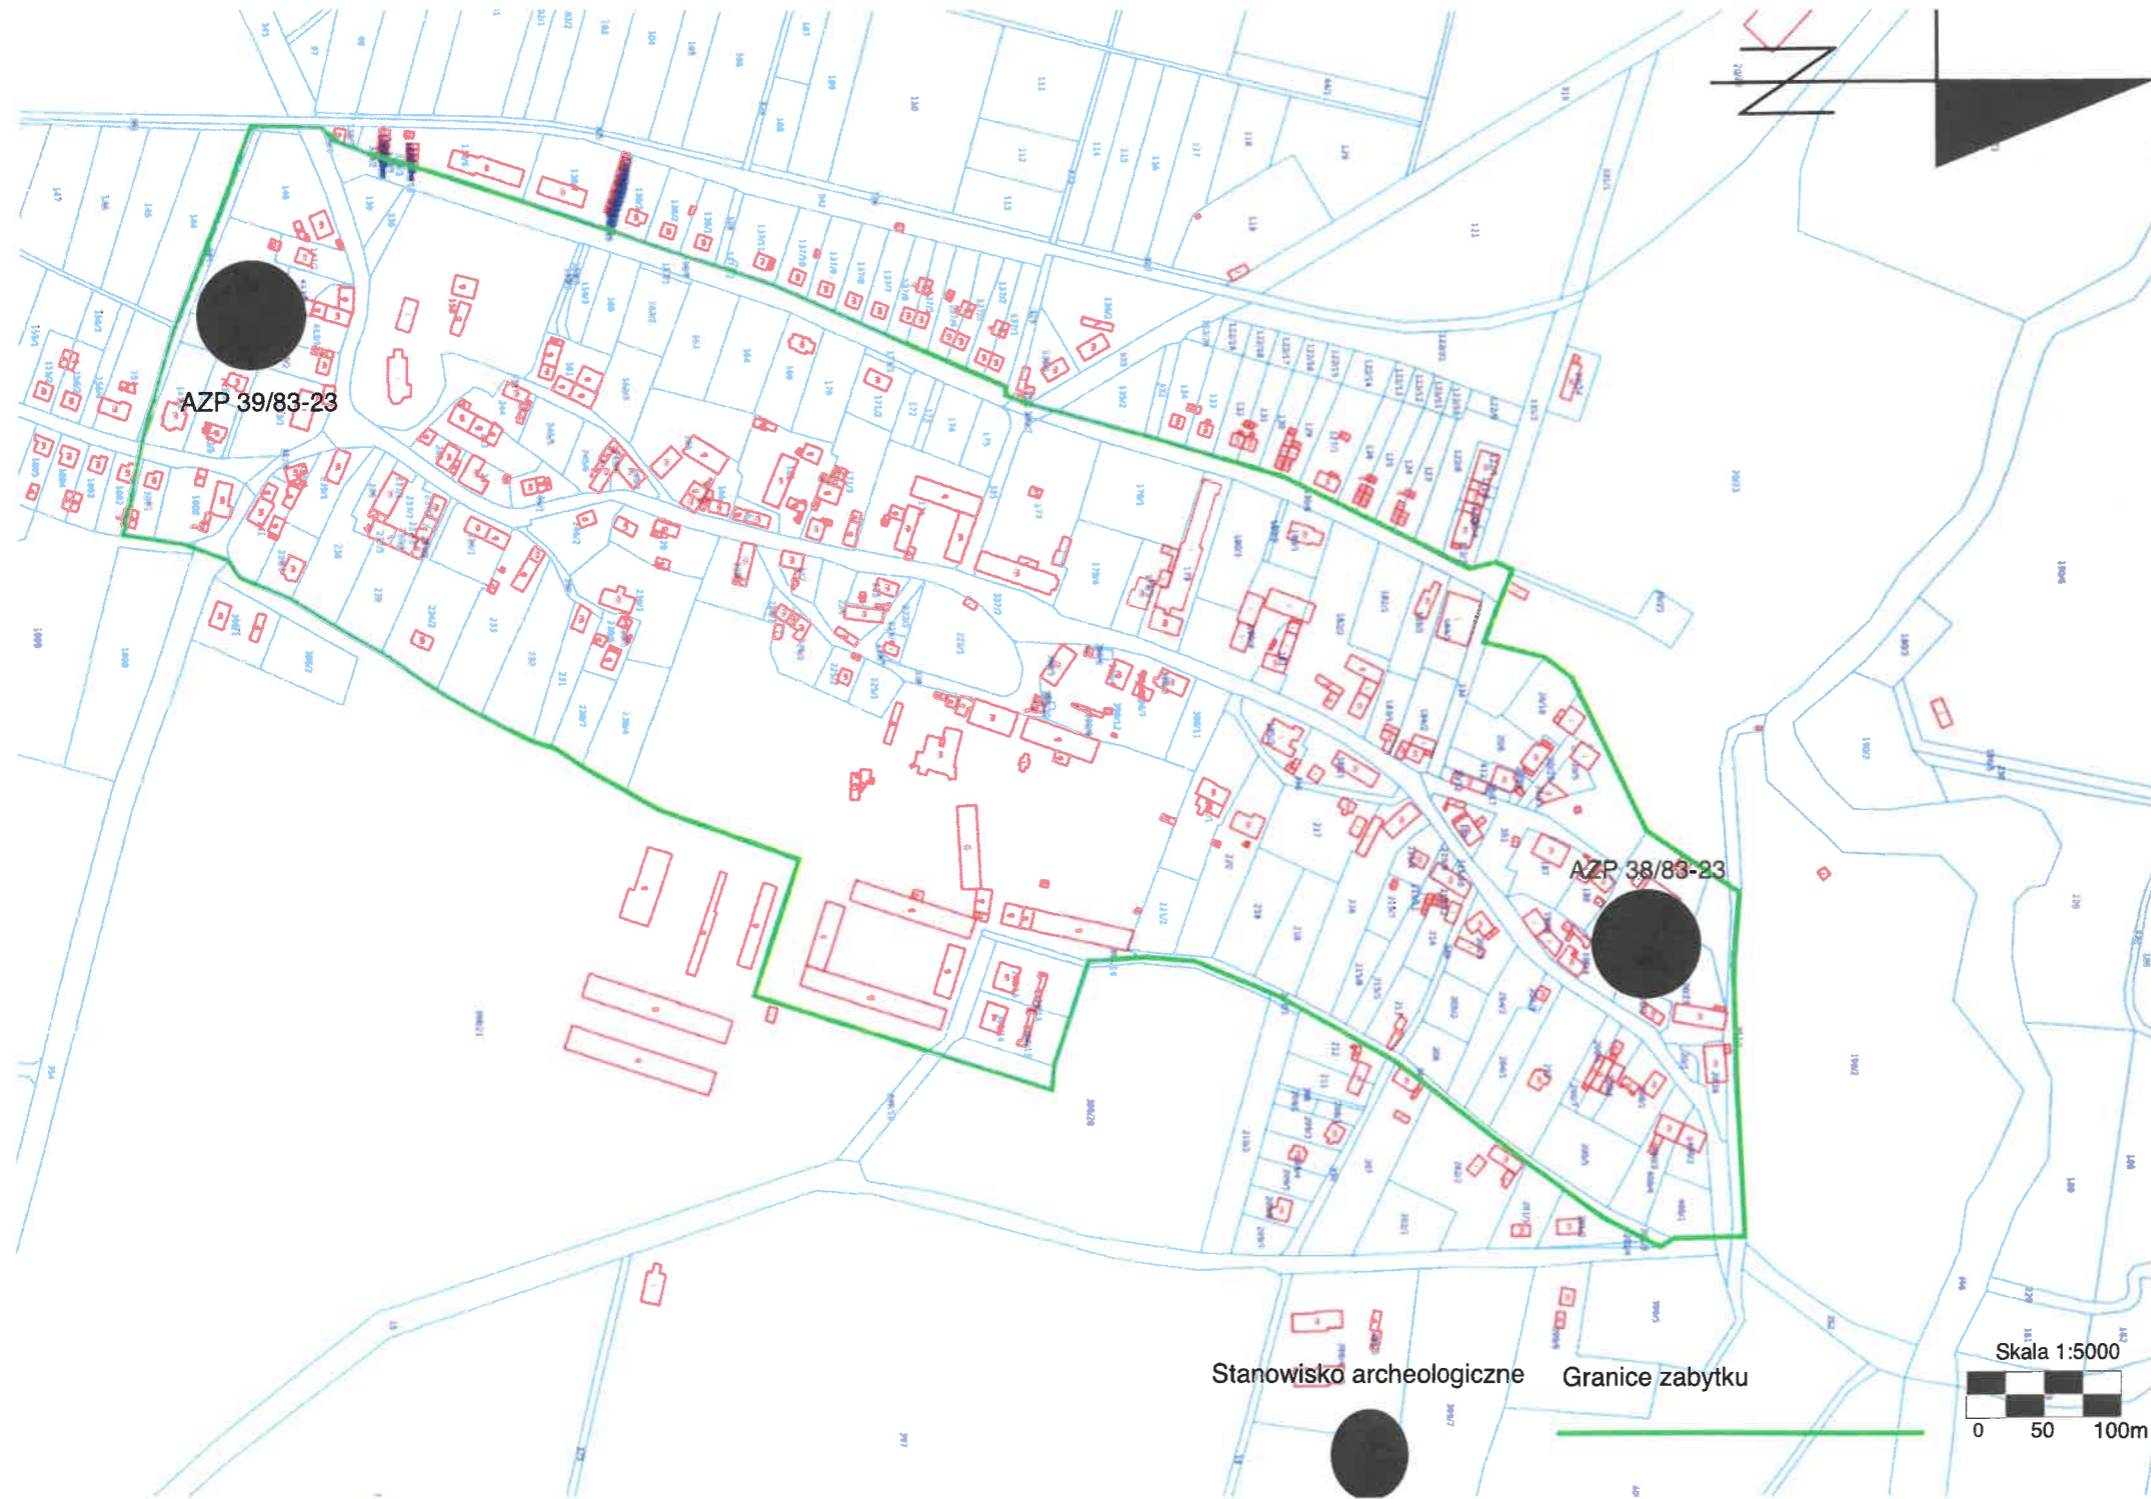

1. Miejscowość	PASTUCHÓW	5. Nazwa zabytku (jak w karcie), adres HISTORYCZNY UKŁAD RURALISTYCZNY WSI WRAZ Z TERENEM NA KTÓRYM ZNAJDUJE SIĘ ZNACZNA ILOŚĆ ZABYTKÓW ARCHEOLOGICZNYCH	6. Zawartość załącznika MAPA Z ZAZNACZONYMI GRANICAMI ZABYTKU W SKALI 1:5000
2. Gmina	JAWORZYNA ŚLĄSKA		
3. Powiat	ŚWIDNICKI		
4. Województwo	DOLNOŚLĄSKIE		