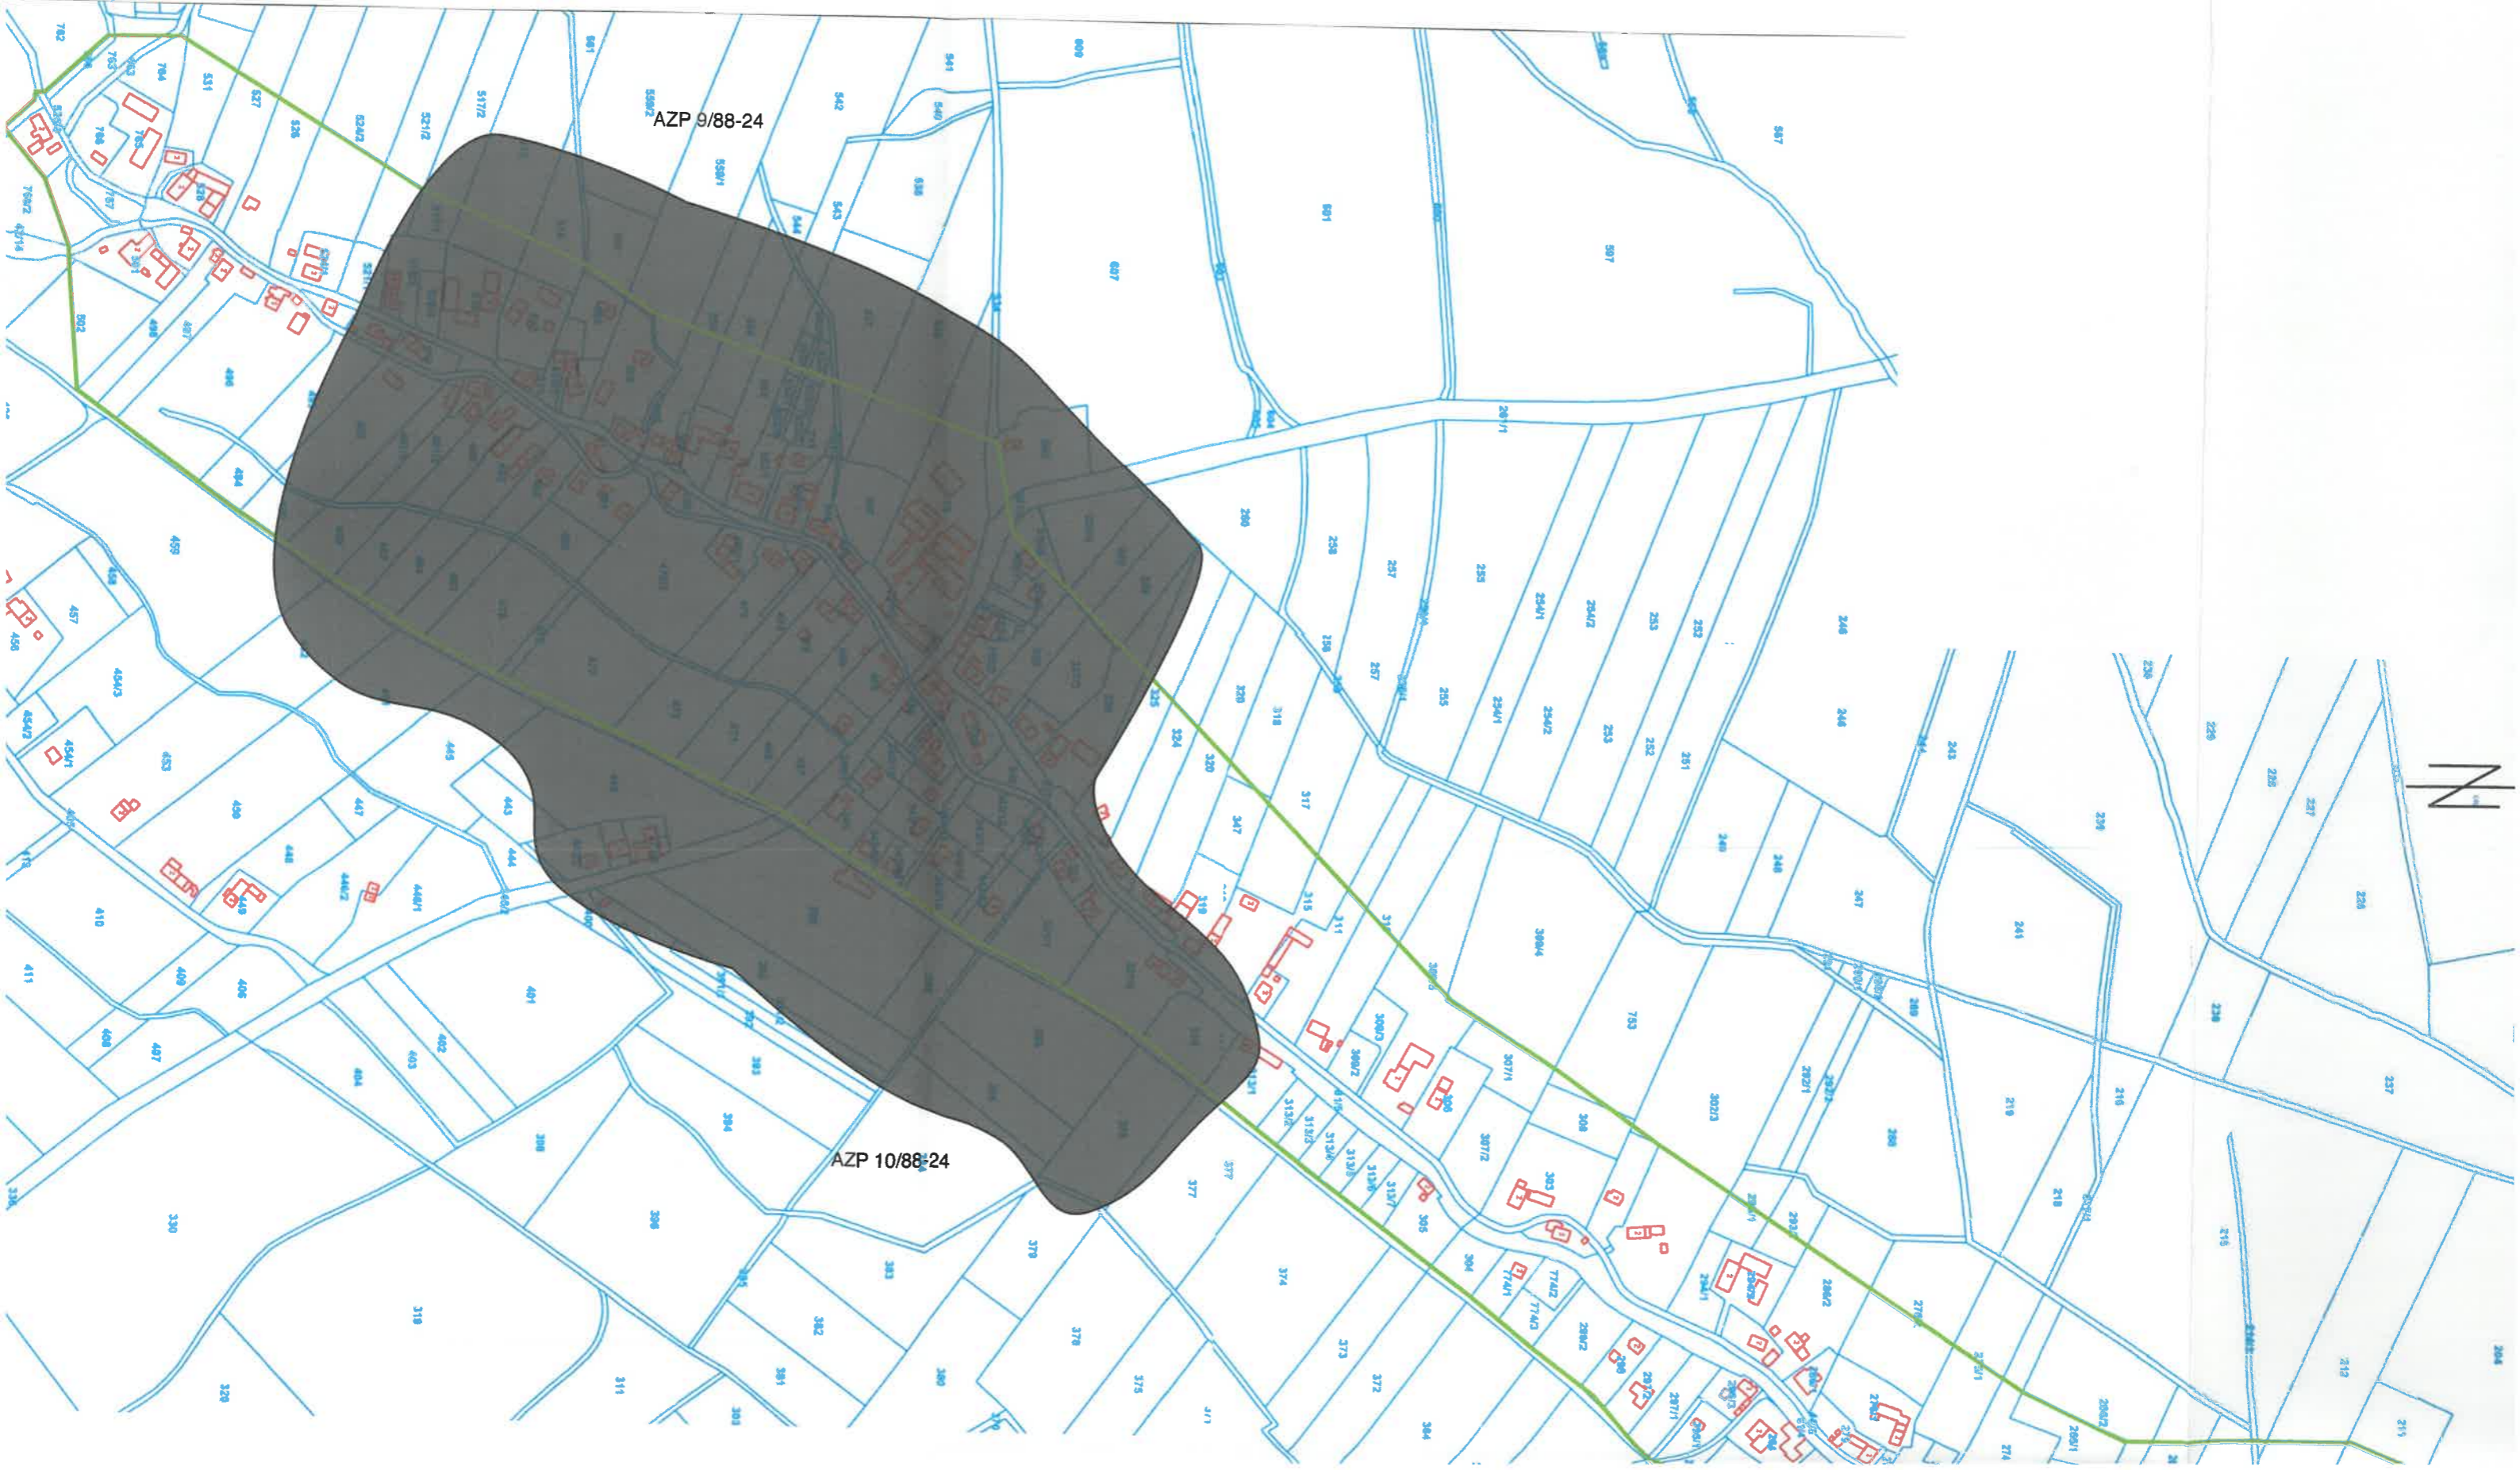

**WZNIK DO KARTY EWIDENCYJNEJ**

gmina	PISKORZÓW
powiat	PIESZYCE
województwo	DZIERŻONIOWSKI
państwo	DOLNOŚLĄSKIE

5. Nazwa zabytku (jak w karcie), adres

**HISTORYCZNY UKŁAD RURALISTYCZNY  
WSI PISKORZÓW WRAZ Z TERENEM , NA KTÓRYM ZNAJDUJE SIĘ  
ZNACZNA ILOŚĆ ZABYTKÓW ARCHEOLOGICZNYCH**

MAPA W SKALI 1:5000 Z ZAZNACZONYMI GRANICAMI ZABYTKU

Opracowanie załącznika:  
(data i podpis)

8 czerwiec 2023 r.

dr Kamil Pawłowski

*Kamil Pawłowski*