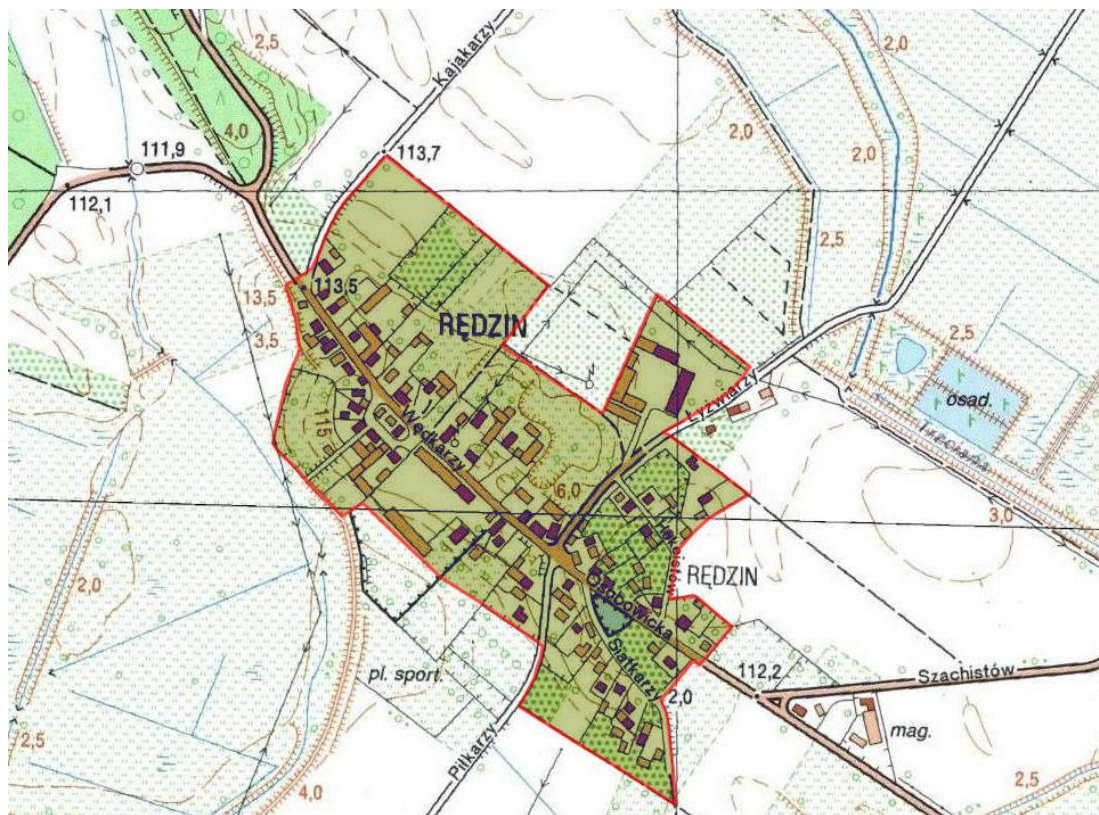

KARTA EWIDENCYJNA OBIEKTU NIERUCHOMEGO NIEWPISANEGO DO REJESTRU ZABYTKÓW

3. Miejscowość
W R O C Ł A W

1. Nazwa

Historyczny układ urbanistyczny dawnej wsi Rędzin we Wrocławiu

2. Czas powstania

1212 (wzmianka); 2 poł. XIX w. / XX w.. - 1945 r.

9. Materiały graficzne

4. Adres (ulica, nr posesji)

Historyczny układ urbanistyczny dawnej wsi w rejonie ulic Wędkarzy, Osobowickiej, Piłkarzy i Siatkarzy we Wrocławiu.

Granica obszaru

Lokalizacja obszaru

5. Przynależność administracyjna

województwo dolnośląskie

powiat Wrocław

gmina Wrocław

6. Współrzędne geograficzne

-

7. Użytkowanie obecne

historyczny układ urbanistyczny