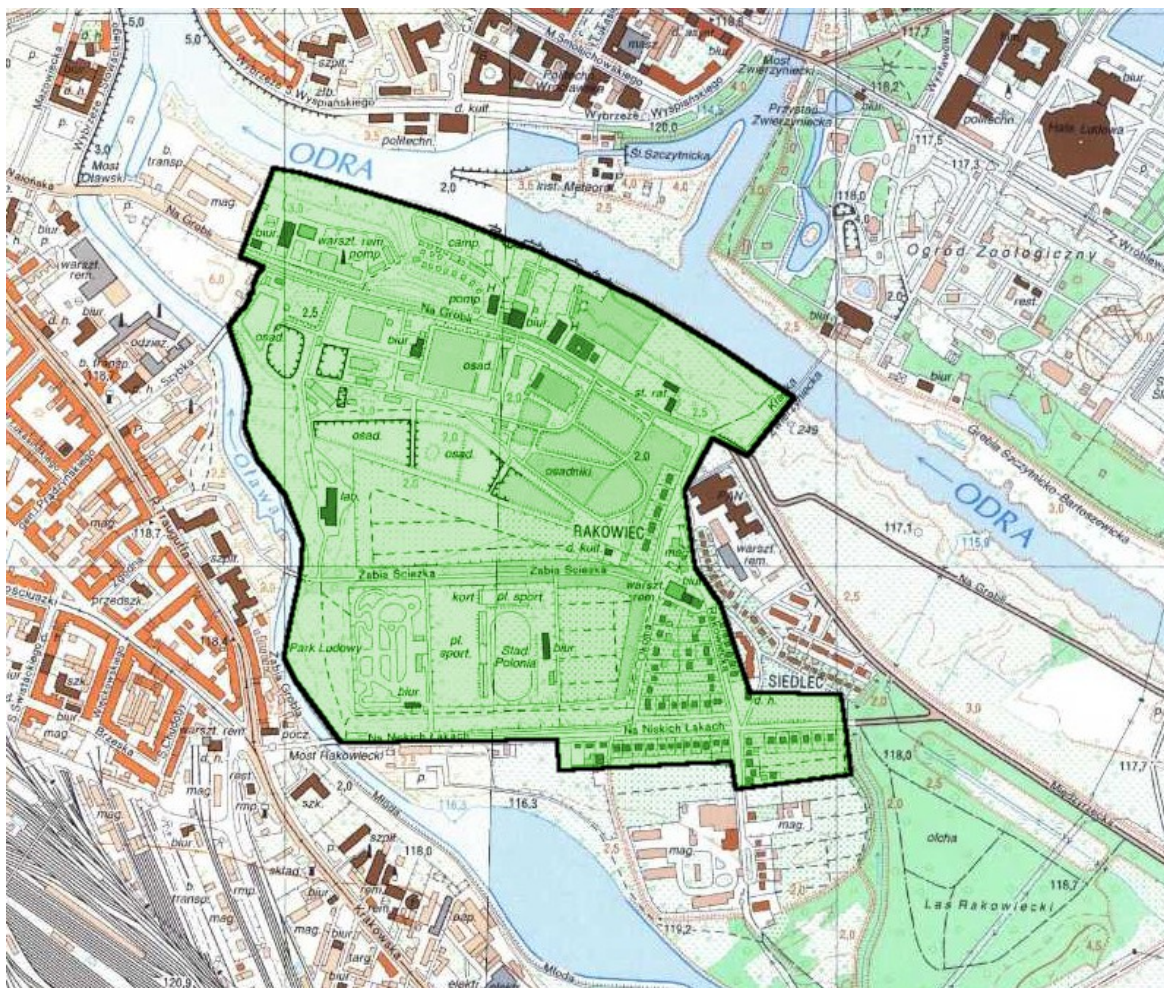

KARTA EWIDENCYJNA OBIEKTU NIERUCHOMEGO NIEWPISANEGO DO REJESTRU ZABYTKÓW

3. Miejscowość
W R O C Ł A W

1. Nazwa

Historyczny układ urbanistyczny dzielnicy Rakowiec we Wrocławiu

2. Czas powstania

1677 (założenie); pocz. XIX w. - 1945 r.

9. Materiały graficzne

Granice obszaru

Lokalizacja obszaru

4. Adres (ulica, nr posesji)
Historyczny układ urbanistyczny w rejonie ulic Na Grobli, Na Niskich Łąkach i Rakowieckiej we Wrocławiu.

5. Przynależność administracyjna

województwo dolnośląskie

powiat Wrocław

gmina Wrocław

6. Współrzędne geograficzne

-

7. Użytkowanie obecne

historyczny układ urbanistyczny

8. Stan zachowania