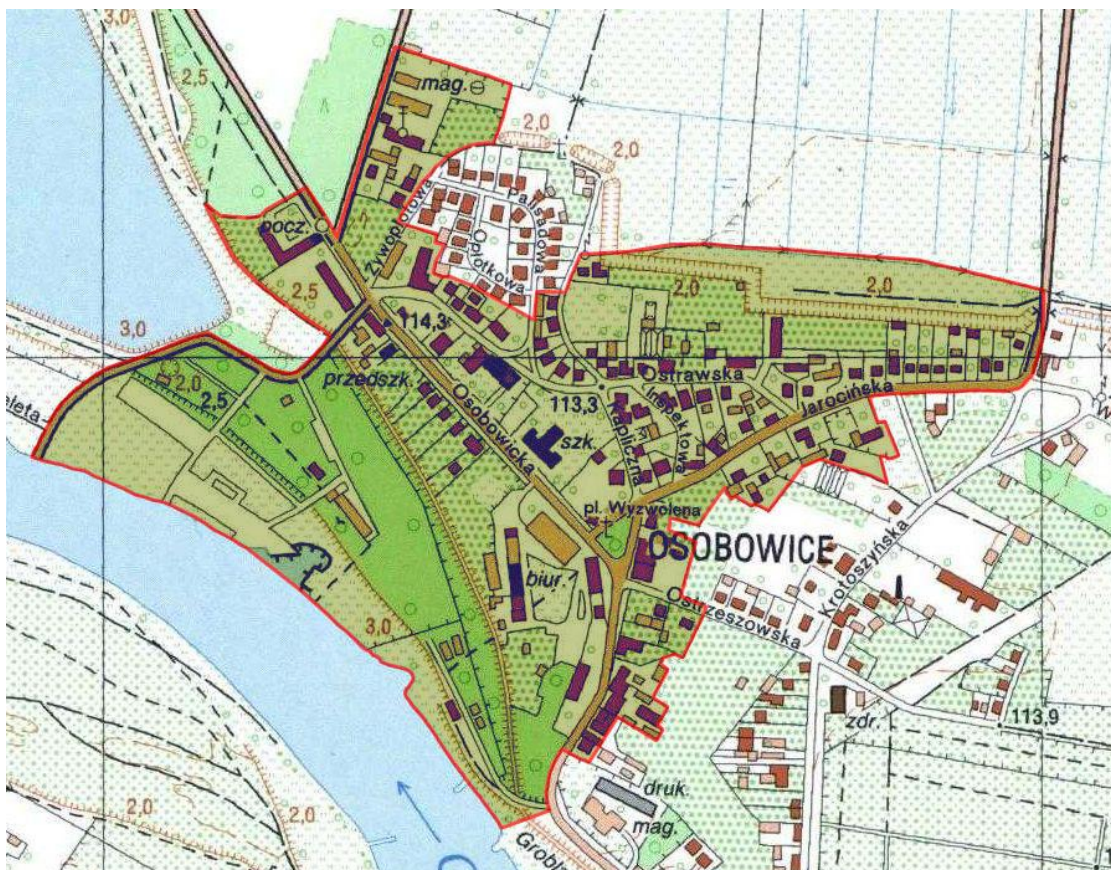

KARTA EWIDENCYJNA OBIEKTU NIERUCHOMEGO NIWPISANEGO DO REJESTRU ZABYTKÓW

3. Miejscowość
W R O C Ł A W

1. Nazwa

Historyczny układ urbanistyczny dzielnicy Osobowice we Wrocławiu

2. Czas powstania

poł. XIII w. (wzmianka);
XIX / XX w. - 1945 r.

9. Materiały graficzne

4. Adres (ulica, nr posesji)
Historyczny układ urbanistyczny w rejonie ulicy Ostrawskiej, Jarocińskiej i Osobowickiej oraz rzeki Odry we Wrocławiu.

5. Przynależność administracyjna

województwo dolnośląskie

powiat Wrocław

gmina Wrocław

6. Współrzędne geograficzne

-

7. Użytkowanie obecne

historyczny układ urbanistyczny

8. Stan zachowania

3 - dostateczny

Granica obszaru

Lokalizacja obszaru