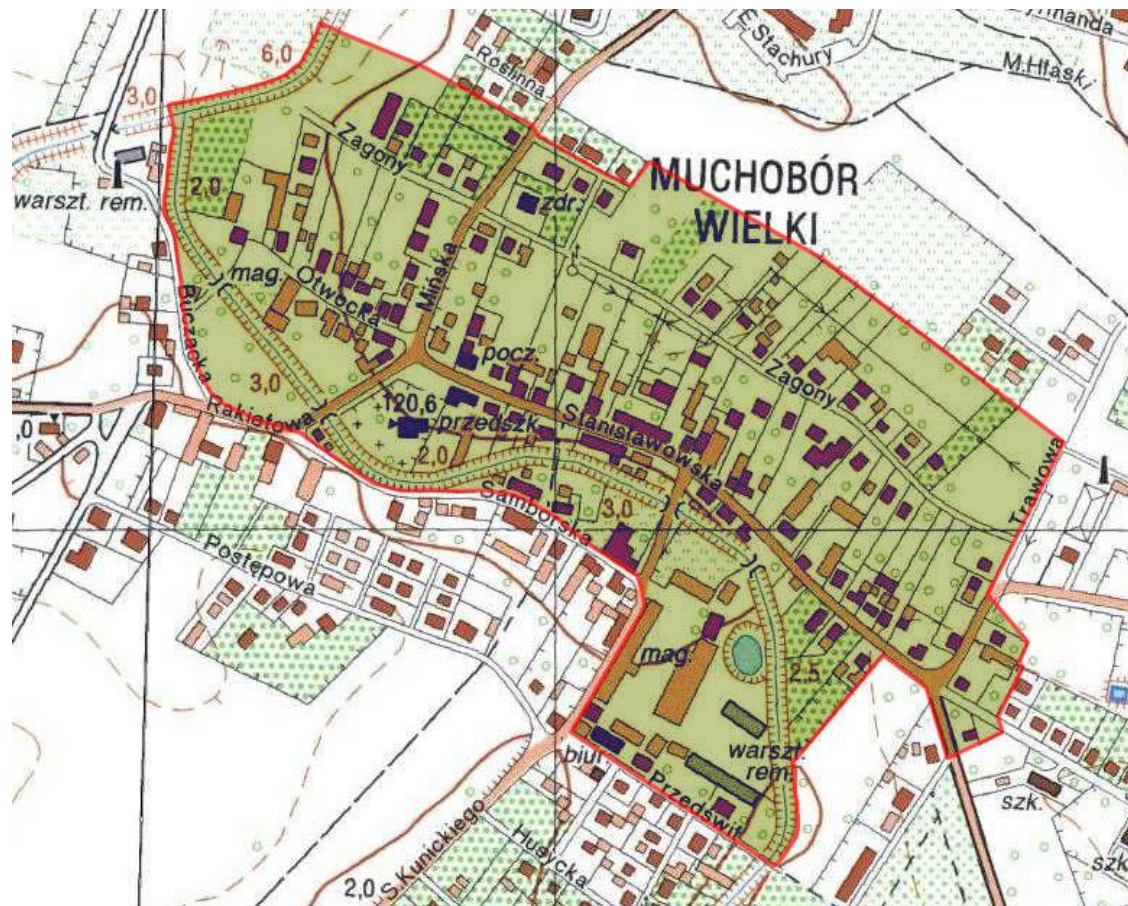

KARTA EWIDENCYJNA OBIEKTU NIERUCHOMEGO NIEWPISANEGO DO REJESTRU ZABYTKÓW

3. Miejscowość
W R O C Ł A W

1. Nazwa
Historyczny układ urbanistyczny dzielnicy Muchobór Wielki we Wrocławiu

2. Czas powstania
1155 (wzmianka); poł. XIV w. (kościół)
XIX / XX w. - 1945 r.

9. Materiały graficzne

4. Adres (ulica, nr posesji)
Historyczny układ urbanistyczny dzielnicy
w rejonie ulic Stanisławowskiej, Zagony,
Mińskiej i Otwockiej we Wrocławiu.

Lokalizacja obszaru

5. Przynależność administracyjna
województwo dolnośląskie
powiat Wrocław
gmina Wrocław

6. Współrzędne geograficzne
-

7. Użytkowanie obecne
historyczny układ urbanistyczny

8. Stan zachowania
4 – dobry

Granica obszaru