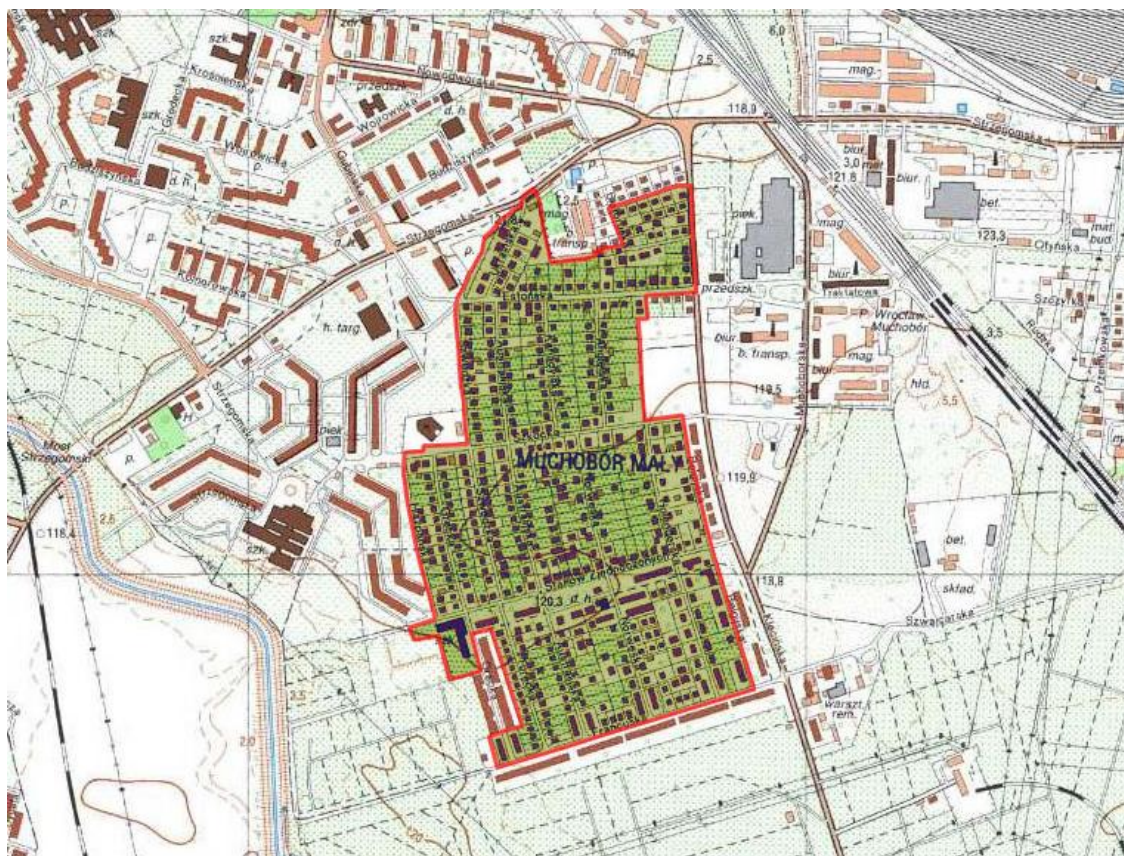

KARTA EWIDENCYJNA OBIEKTU NIERUCHOMEGO NIEWPISANEGO DO REJESTRU ZABYTKÓW

3. Miejscowość
W R O C Ł A W

1. Nazwa

Historyczny układ urbanistyczny osiedla Muchobór Mały we Wrocławiu

2. Czas powstania

ok. 1935 - 1945

9. Materiały graficzne

4. Adres (ulica, nr posesji)

Historyczny układ urbanistyczny osiedla w rejonie ulic Klecińskiej, Francuskiej, Greckiej, Hiszpańskiej, Szwedzkiej, Ukraińskiej i Strzegomskiej we Wrocławiu.

Granica obszaru

Lokalizacja obszaru

5. Przynależność administracyjna

województwo dolnośląskie

powiat Wrocław

gmina Wrocław

6. Współrzędne geograficzne

-

7. Użytkowanie obecne

historyczny układ urbanistyczny

8. Stan zachowania

4 - dobry