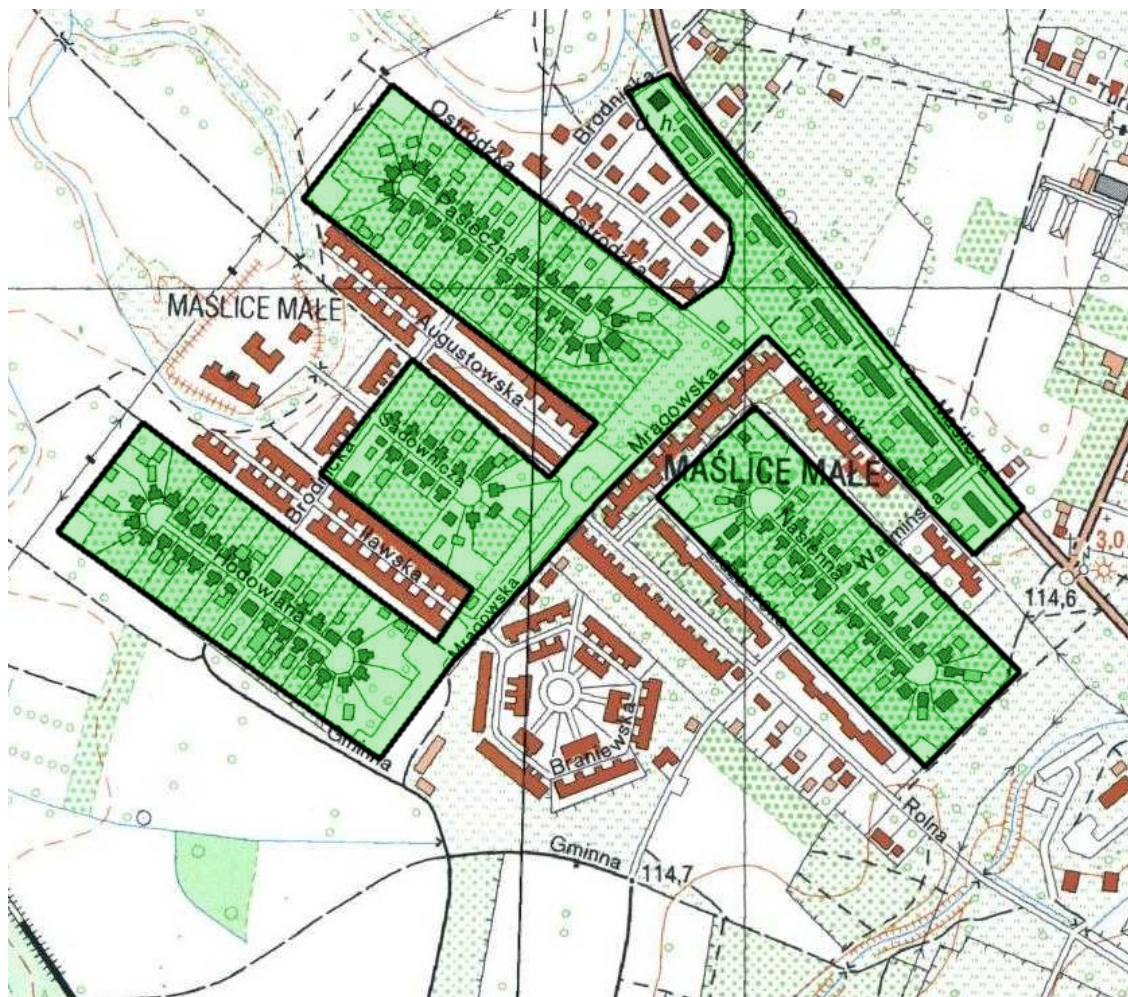

KARTA EWIDENCYJNA OBIEKTU NIERUCHOMEGO NIEWPISANEGO DO REJESTRU ZABYTKÓW

3. Miejscowość

W R O C Ł A W

1. Nazwa

Historyczny układ urbanistyczny osiedla Maślice Małe we Wrocławiu

2. Czas powstania

1919 – 1945 r.

9. Materiały graficzne

Granice obszaru

Lokalizacja obszaru

4. Adres (ulica, nr posesji)

Historyczny układ urbanistyczny osiedla w rejonie ulic Nasiennej, Pasicznej, Sadowniczej i Hodowlanej wraz z zabudową wzdłuż ul. Maślickiej we Wrocławiu.

5. Przynależność administracyjna

województwo dolnośląskie

powiat Wrocław

gmina Wrocław

6. Współrzędne geograficzne

-

7. Użytkowanie obecne

historyczny układ urbanistyczny

8. Stan zachowania

3 - dostateczny