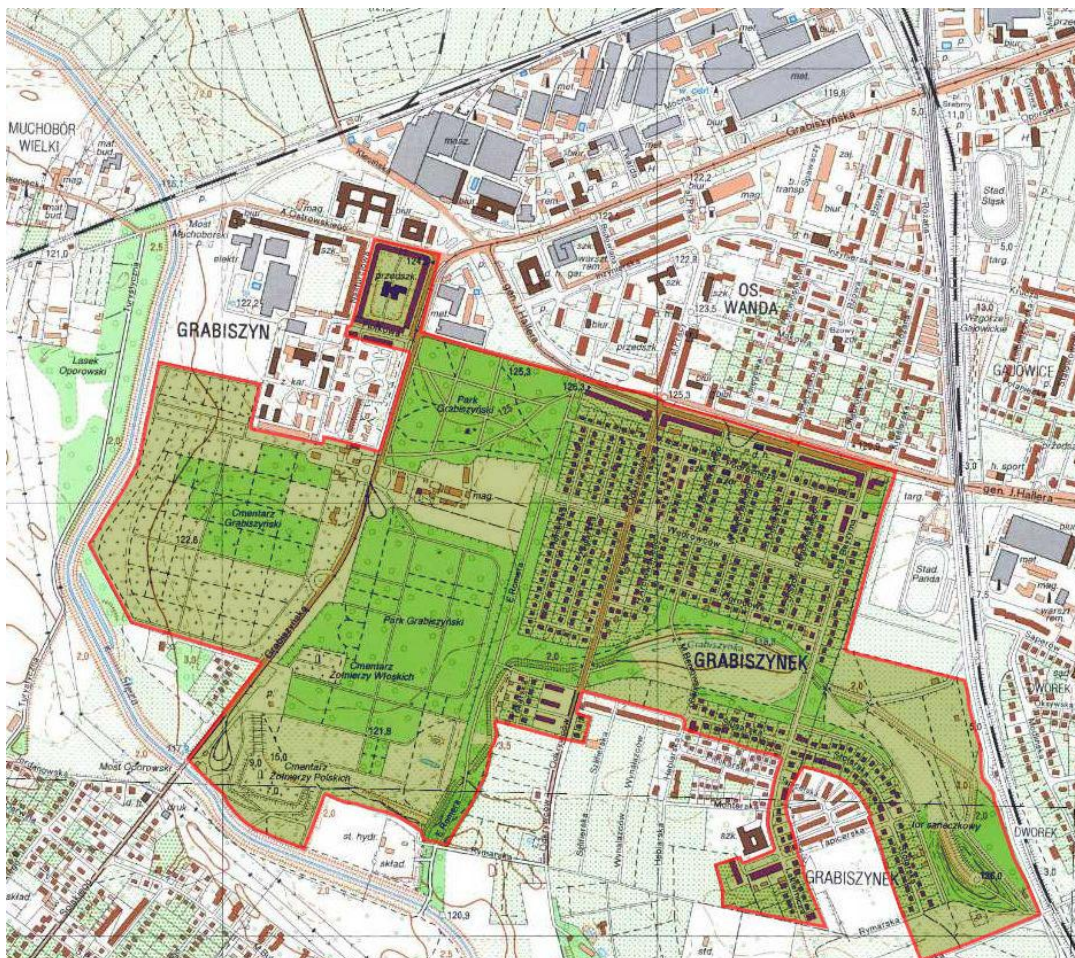

KARTA EWIDENCYJNA OBIEKTU NIERUCHOMEGO NIWPISANEGO DO REJESTRU ZABYTKÓW

3. Miejscowość
W R O C Ł A W

1. Nazwa

Historyczny układ urbanistyczny osiedla Grabiszynek wraz z Cmentarzem i Parkiem Grabiszyńskim we Wrocławiu

2. Czas powstania

ok. 1930 - 1945

9. Materiały graficzne

Granica obszaru

Lokalizacja obszaru

4. Adres (ulica, nr posesji)

Historyczny układ urbanistyczny osiedla w rejonie ul. Grabiszyńskiej, al. Hallera, ul. Ojca Beyzyma, Ślusarskiej, wraz z Cmentarzem i Parkiem Grabiszyńskim we Wrocławiu.

5. Przynależność administracyjna

województwo dolnośląskie

powiat Wrocław

gmina Wrocław

6. Współrzędne geograficzne

-

7. Użytkowanie obecne

historyczny układ urbanistyczny